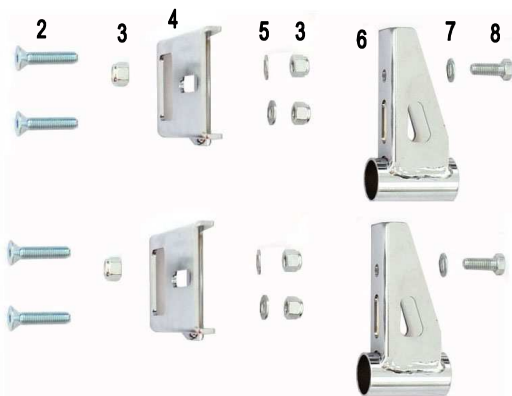

ES COD	DESCRIZIONE	ITEMS
A FM0.01176	CARENA POST.KG MINI x D28 Co	REAR FairingKG Mini x D28 CO
A FM0.01191	CARENA POST.KG MINI x D25 Co	REAR FairingKG Mini x D25 CO
A FM0.01341	CARENA POST.KG MINI x D30 Co	REAR FairingKG Mini x D30 CO
B FK0.0211828	KIT SUPP.CARENA P.KG 28 MINI C/VITI PAR	REAR PLASTIC BUMPER CLAMPS KIT KG MINI
B FK0.0211825	KIT SUPP.CARENA P.KG 25 PUFFO C/VITI PAR	REAR PLASTIC BUMPER CLAMPS KIT KG PUFFO
C FK0.02118	KIT SUPPORTI CARENA P.MINI KG CO	REAR Fairing MINI KG Supp.KIT
D FKN.02469	KIT VITE PARAURTI POST PLAST (D21>D25)	REAR FAIRING KIT(D21>D25) CO
D FKN.00562	KIT VITE PARAURTI POST PLAST (D23>D28)	REAR FAIRING KIT(D23>D28) CO
1 AFS.01176	CARENATURA Posteriore MINI KG	REAR FAIRING MINI KG
2 AFN.00265	VITE M 8x 35 SVASATA	M 8x 35 Countersunk Head Screw
3 AFN.00128	DADO M 8 Autobloccante ALTO	NUT M 8 High Self-Locking
4 SC0.01191	PIASTRA CARENA Post.Mini KG	REAR Fairing MINI KG PLATE
5 AFN.00129	RONDELLA 8,5-17x1,5	WASHER 8,5-17x1,5
6 SC0.01341	SUPPORTO Carena Post.Mini KG	REAR Fairing MINI KG SUPPORT
7 AFN.01156	RONDELLA 8,5-25x1,5	WASHER 8,5-25x1,5
8 AFN.00909	VITE M 8x 20 ESAGONALE	M 8 x 20 Hex. Head Screw
9 AFS.01381	GOMMINO PARAURTI D21>D25	REAR BUMPER RUBBER D21>D25
9 AFS.00563	GOMMINO PARAURTI D23>D28	REAR BUMPER RUBBER D23>D28
10 SAN.02133	BOCCOLA INT.D21>D25 CARENA POST.PL	INT.BUSHING D21>D25 REAR FENDER
10 SAN.02469	BOCCOLA INT.D21>D25 CARENA PL LUNGA	INT.BUSHING D21>D25 LONG R.FENDER
10 SAN.02055	BOCCOLA INT.D23>D28 CARENA POST.PL	INT.BUSHING D23>D28 REAR FENDER
10 SAN.02263	BOCCOLA INT.D23>D28 CARENA P.PL USA	INT.BUSHING D23>D28 x FENDER USA
11 SAN.01710	BOCCOLA ESTERNA NERA CARENA POST	REAR FAIRING EXTERNAL BUSHING BL
12 AFN.02476	VITE M 8x130 CILINDRICA	M 8x130 Conical Head Screw