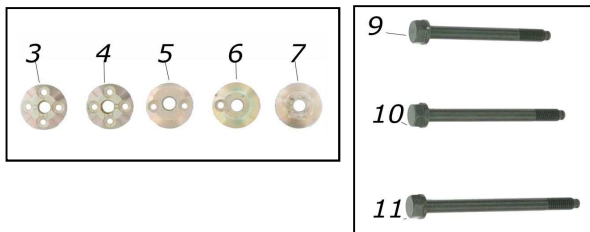

ES COD	DESCRIZIONE	ITEMS
3 FL2.1350D	CASTER Eccentrico 4F D 8 DX	CASTER Right 4H D8
4 FL2.1350S	CASTER Eccentrico 4F D 8 SX	CASTER Left 4H D 8
5 FZ0.01351	CASTER Acqua	2 Hole Cam (Wet)
6 FZ0.01352	CASTER Eccentrico 1Foro	1 Hole Cam
7 FZ0.01353	CASTER Fisso	FIXED Cam
8 AFN.00055	CUSCINETTO 608 Fusello	608 BEARING For Spindle
9 FBN.01197	VITE FUSELLO PUFFO NERA	STUB AXLE BOLT PUFFO BLACK
10 FBN.00176	VITE FUSELLO MINI NA NERA	STUB AXLE BOLT MINI NA BLACK
11 FBN.00063	VITE FUSELLO ECO-NA3 NERA	STUB AXLE BOLT ECO-NA3 BLACK
14 AFN.00128	DADO M 8 Autobloccante ALTO	NUT M 8 High Self-Locking
15 AFN.00058	DADO M14x1,5 Autobloccante	NUT M14 x 1,5 Self-locking
16 AFN.01564	RONDELLA 15 -29,5x2,5	WASHER 15 -29,5x2,5
17 FBN.00064	SPESSORE 8,5-18x 4 FUSELLO	SPACER 8,5-18x 4 STUB AXLE
18 SBN.00089	SPESSORE Int. Fusello 7mm NERO	STUB Axle Int.Spacer 7mm Bl.
19 SBN.00056	SPESSORE Int. Fusello 12mm STD	STUB Axle Int.Spacer 12mm STD
20 SBN.00615	SPESSORE Int. Fusello 2 Cusc	STUB Axle Spacer 2 Bearing
21 AFN.00108	RONDELLA 8,5-18x2	WASHER 8,5-18x2
22 FAN.00068	DISTANZIALE Perno Fus 4mm NERO	STUB Axle Spacer 4mm BLACK
23 FAN.00066	DISTANZIALE Perno Fus 8mm NERO	STUB Axle Spacer 8mm BLACK
24 SL1.00068	DISTANZIALE Perno Fusello 4mm	STUB Axle Pivot Spacer 4mm
25 SL1.00066	DISTANZIALE Perno Fusello 8mm	STUB Axle Pivot Spacer 8mm
26 AFN.00278	VITE M 4x 6 CILINDRICA	M 4 x 6 Conical Head Screw
FM0.0054D	FUSELLO 100 CRG 8-17 DX Comp	STUB Axle 100 CRG 8-17 RH Co
SC0.0054D	FUSELLO 100 CRG 8-17 DX Crom	STUB Axle 100 CRG 8-17 RH Ch
27 FM0.0054S	FUSELLO 100 CRG 8-17 SX Comp	STUB Axle 100 CRG 8-17 LF Co
SC0.0054S	FUSELLO 100 CRG 8-17 SX Crom	STUB Axle 100 CRG 8-17 LF Ch