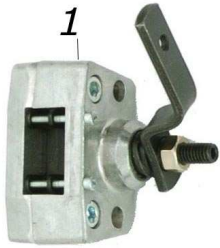

ES COD	DESCRIZIONE	ITEMS
1 FM0.00458	PINZA PUFFO Completa	REAR BRAKE Caliper PUFFO
2 SL1.00490	DISCO Freno PUFFO	BRAKE Disc PUFFO
AFN.00498	GRANO M8x35 Pinza Puffo	Grain M8x35 BrakeCaliper PUFFO
FZ0.00517	MOLLA Freno PUFFO	PUFFO Brake Spring
AFS.00438	PASTIGLIA Freno PUFFO	BRAKE Pad PUFFO
FBN.01086	PERNO Pinza PUFFO	CALIPER PIVOT PUFFO
SL1.00454	PISTONCINO Pinza PUFFO	Piston PUFFO Caliper
SL1.0538D	SEMI Pinza PUFFO DX	HALF Caliper PUFFO Right
SL1.0538S	SEMI Pinza PUFFO SX	HALF Caliper PUFFO Left
SBN.00467	SVITONE Pinza PUFFO	PUFFO Brake Caliper Unscrew