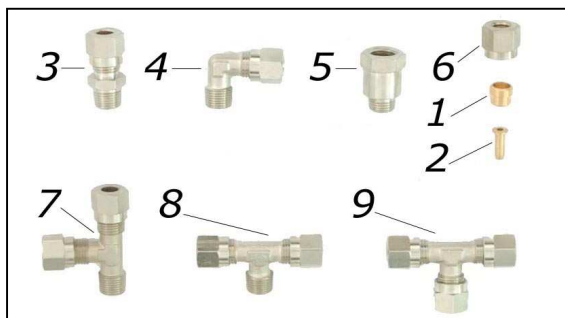

RACCORDI / V08 / FITTINGS

ES COD	DESCRIZIONE	ITEMS
1	AFN.01042	OGIVA Esterna Tubo Freno
2	AFN.01041	OGIVA Interna Tubo Freno
3	AFN.00425	RACCORDO DIRITTO Completo
4	AFN.00409	RACCORDO L Per Pinza
5	AFN.00484	DADO Prolunga Raccordo
6	AFN.01363	DADO Raccordo
7	AFN.00486	RACCORDO T Per Pompa
8	AFN.01367	RACCORDO T Per Pinza
9	AFN.00431	RACCORDO T TUBO FRENO