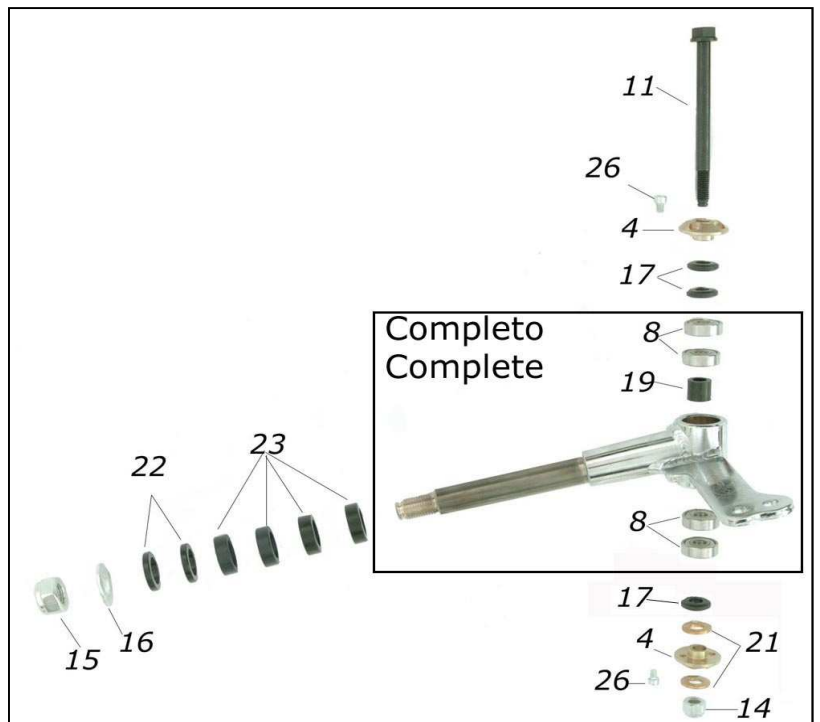

ES COD	DESCRIZIONE	ITEMS
3 FL2.1350D	CASTER Eccentrico 4F D 8 DX	CASTER Right 4H D8
4 FL2.1350S	CASTER Eccentrico 4F D 8 SX	CASTER Left 4H D 8
5 FZ0.01351	CASTER Acqua	2 Hole Cam (Wet)
6 FZ0.01352	CASTER Eccentrico 1Foro	1 Hole Cam
7 FZ0.01353	CASTER Fisso	FIXED Cam
8 AFN.00055	CUSCINETTO 608 Fusello	608 BEARING For Spindle
9 FBN.01197	VITE FUSELLO PUFFO NERA	STUB AXLE BOLT PUFFO BLACK
10 FBN.00176	VITE FUSELLO MINI NA NERA	STUB AXLE BOLT MINI NA BLACK
11 FBN.00063	VITE FUSELLO ECO-NA3 NERA	STUB AXLE BOLT ECO-NA3 BLACK
14 AFN.00128	DADO M 8 Autobloccante ALTO	NUT M 8 High Self-Locking
15 AFN.00058	DADO M14x1,5 Autobloccante	NUT M14 x 1,5 Self-locking
16 AFN.01564	RONDELLA 15 -29,5x2,5	WASHER 15 -29,5x2,5
17 FBN.00064	SPESSORE 8,5-18x 4 FUSELLO	SPACER 8,5-18x 4 STUB AXLE
18 SBN.00089	SPESSORE Int. Fusello 7mm NERO	STUB Axle Int.Spacer 7mm Bl.
19 SBN.00056	SPESSORE Int. Fusello 12mm STD	STUB Axle Int.Spacer 12mm STD
20 SBN.00615	SPESSORE Int. Fusello 2 Cusc	STUB Axle Spacer 2 Bearing
21 AFN.00108	RONDELLA 8,5-18x2	WASHER 8,5-18x2
22 FAN.00068	DISTANZIALE Perno Fus 4mm NERO	STUB Axle Spacer 4mm BLACK
23 FAN.00066	DISTANZIALE Perno Fus 8mm NERO	STUB Axle Spacer 8mm BLACK
24 SL1.00068	DISTANZIALE Perno Fusello 4mm	STUB Axle Pivot Spacer 4mm
25 SL1.00066	DISTANZIALE Perno Fusello 8mm	STUB Axle Pivot Spacer 8mm
26 AFN.00278	VITE M 4x 6 CILINDRICA	M 4 x 6 Conical Head Screw
FM0.0054D	FUSELLO 100 CRG 8-17 DX Comp	STUB Axle 100 CRG 8-17 RH Co
SC0.0054D	FUSELLO 100 CRG 8-17 DX Crom	STUB Axle 100 CRG 8-17 RH Ch
27 FM0.0054S	FUSELLO 100 CRG 8-17 SX Comp	STUB Axle 100 CRG 8-17 LF Co
SC0.0054S	FUSELLO 100 CRG 8-17 SX Crom	STUB Axle 100 CRG 8-17 LF Ch