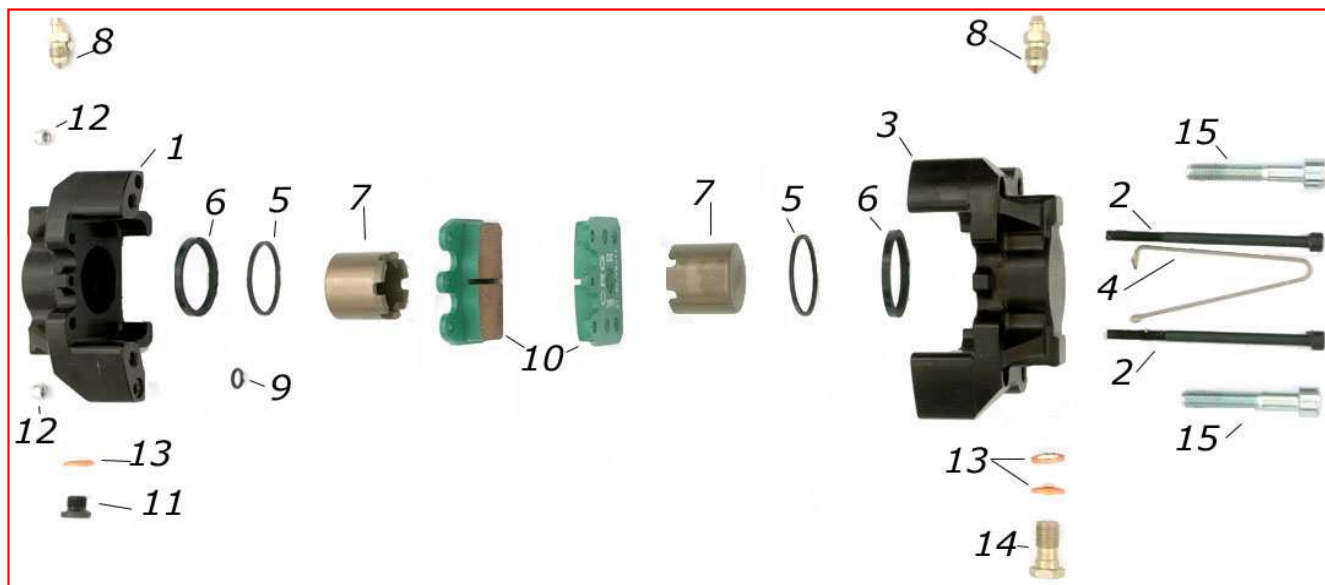

ES COD	DESCRIZIONE	ITEMS
FM0.01678	PINZA Posteriore V05 Co.Dural.	REAR Brake Caliper V05 Co.Dur.
1 SDN.1678D	SEMI Pinza V05 Post. DX NERA	HALF R.CaliperV05 Right Black
2 AFN.01679	VITE M 5x 80 CILINDRICA	M 5 x 80 Conical Head Screw
3 SDN.1678S	SEMI Pinza V05 Post. SX NERA	HALF R.CaliperV05 Left Black
4 AFS.01682	SPINA Sicurezza V05/V08 Post.	V05/V08 Rear Safety Pin
5 AFS.01681	GOMMINO V05/V08 Parapolvere	V05/V08 Dust Guard Seal
6 AFS.01051	GOMMINO V05/V08 Pinza Post.	V05/V08 REAR Brake Calip.Seal
7 SD1.01680	PISTONCINO Pinza V05 Post.	V05 Rear Caliper Piston
8 SZ0.00184	SPURGO M10 UP/V04/V05	BLEEDER M10 UP/V04/V05
9 AFN.00182	OR Pinza UP/V04/V05	OR > Caliper UP/V04/V05
10 AFS.01624	PASTIGLIA V05 VERDE Post	REAR Pad V05 Green-Dural
11 SBN.00369	TAPPO M10 UP/V04/V05	CALIPER Cap M10 UP/V04/V05
12 AFN.00360	DADO M 5 Autobloccante Basso	NUT M 5 Low Self-Locking
13 AFN.00186	RONDELLA Rame 10,5-14x2	COPPER Washer 10,5-14x2
14 SZ0.00185	RACCORDO M10 UP/V04/V05	FITTING M10 UP/V04/V05
15 AFN.00159	VITE M 8x 45 CILINDRICA	M 8 x 45 Conical Head Screw
16 CRG.01681	KIT REVISIONE Pinza Post.V05	KIT V05 Brake Caliper Overhaul

BUSSOLA DISCO / FK0.01660 / FLOATING BUSHING

ES COD	DESCRIZIONE	ITEMS
FK0.01660	BUSSOLA Disco V05 Post. Comp.	REAR BrakeDiscV05 Bushing Comp
1 SBN.01660	BUSSOLA Disco V05 Post.NERA	REAR Brake DiscV05 Bushing Bl.
2 AFN.01677	RONDELLA Elastica Disco Fr.V05	Elastic Washer V05 Brake Disc
3 AFN.00231	SEEGER D 8 Disco Freno	SEEGER D 8 Brake Disc
4 AFS.00232	SPINA Elastica D10 Disco Freno	ELASTIC Pin D10 Brake Disc

1 - 2 - 3 - 4