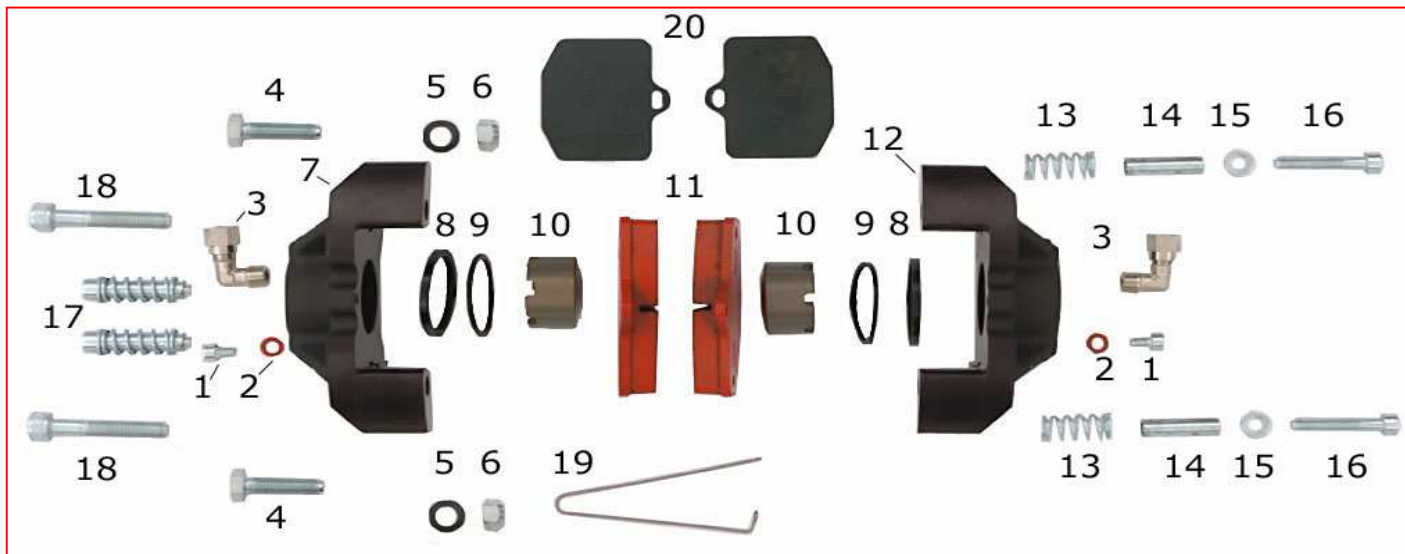

ES COD	DESCRIZIONE	ITEMS
FM0.02004	PINZA FRENO POSTERIORE V08 CO	REAR BRAKE CALIPER V08 CO
1 AFN.00403	VITE M 5x 8 CILINDRICA	M 5 x 8 Conical Head Screw
2 AFN.00402	RONDELLA RAME 5-10x1,5	COPPER Washer 5-10x1,5
3 AFN.00409	RACCORDO L Per Pinza	BRAKE Caliper Fitting L
4 AFN.00307	VITE M 8x 30 ESAGONALE	M 8x 30 HEXAGONAL HEAD SCREW
5 AFN.00047	RONDELLA Ondulata 8	UNDULATED Washer 8
6 AFN.00286	DADO M 8 METALBLOCK	NUT M 8 Metalblock
7 SAN.2004S	SEMI Pinza V08 Pos.SX C/OR.NR	HALF R.CaliperV08 RH W/Ear BL.
8 AFS.01051	GOMMINO V05/V08 Pinza Post.	V05/V08 REAR Brake CaliperSeal
9 AFS.01681	GOMMINO V05/V08 Parapolvere	V05/V08 Dust Guard Seal
10 SD1.02006	PISTONCINO Pinza V08 Post.	V08 Rear Brake Piston
11 AFS.02000	PASTIGLIA Freno V08 Post.	V08 Rear Brake Pad
12 SAN.2004D	SEMI Pinza V08 Pos.DX No OR.NR	HALF R.CaliperV08 RH NoEar BL.
13 SBN.02014	MOLLA PASTIGLIA POST. V08 NERA	BRAKE PAD SPRING V08 REAR
14 SBN.00413	DISTANZIALE Past.Pos.V08-V99	REAR Brake Pad SpacerV08-V99
15 AFN.00105	RONDELLA 6,5-12x1,5	WASHER 6,5-12x1,5
16 AFN.00137	VITE M 6x 35 CILINDRICA	M 6 x 35 Conical Head Screw
17 FM0.02014	VITE Molla Pastiglia Post.V08	REAR BrakePad Spring V08 CO
18 AFN.00159	VITE M 8x 45 CILINDRICA	M 8 x 45 Conical Head Screw
19 AFS.01682	SPINA Sicurezza V05/V08 Post.	V05/V08 Rear Safety Pin
20 SBN.01931	SPESSORE Pastiglia V08 Post.	BRAKE Pad Spacer V08 Rear
21 CRG.02004	KIT REVISIONE Pinza Post.V08	KIT V08 RearBrake Caliper Rev.