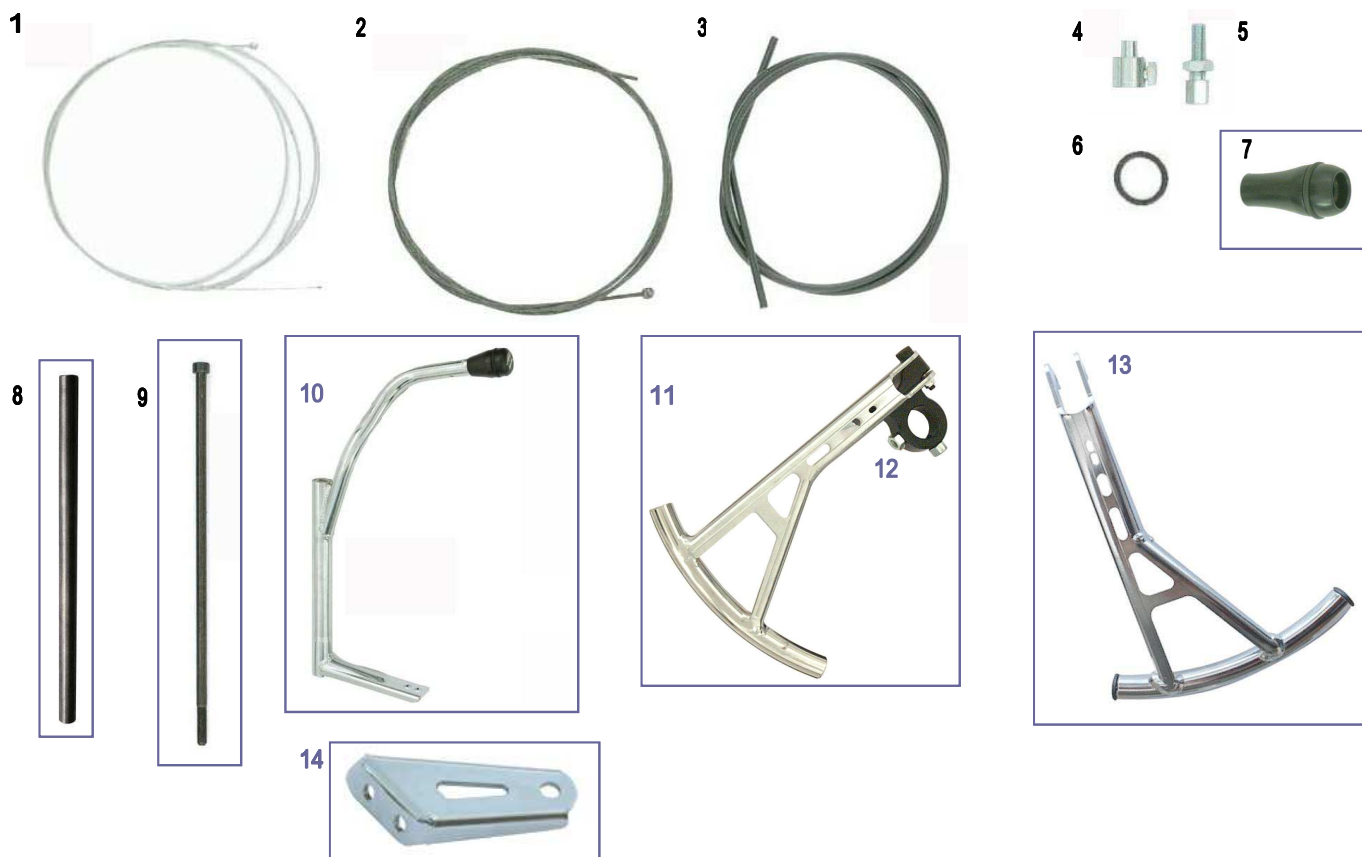

ES COD	DESCRIZIONE	ITEMS
1 AFS.00515	FILO GAS	GAS Cable
1 AFS.01364	FILO FRIZIONE	CLUTCH Cable
2 AFS.00590	FILO FRENO MECCANICO	BRAKE Cable
3 AMS.00516	GUAINA FILO D6 FRIZIONE	SHEATER D6 for Clutch
3 AMS.01370	GUAINA FILO D5 GAS STD	SHEATER D5 for Gas Cable
3 AMS.00591	GUAINA FILO D7 FRENO MECCANICO	SHEATER D7 for Brake cable
4 AFS.00514	MORSETTO Filo	HOLDFAST
5 AFS.00257	REGISTRO Filo	CABLE adjuster
6 AFN.00341	OR Pomolo Leva Cambio	OR Gear Lever Pommel
7 SAN.01766	POMOLO Leva Cambio 06 NR	GEAR Rod 125 06 Pommel Black
8 SL1.00342	SPESSORE INTERNO LEVA 125	INT.SPACER FOR SHIFTER 125
9 FBN.00340	VITE Leva Cambio 125cc NR	125 Gear Lever Screw Black
10 FMN.00339	LEVA Cambio CRG 125NeraCo.	GEAR Lever CRG 125 BI.Co.
SAN.00348	ASTA Leva Cambio 125 NR	GEAR Rod 125 Black
SC0.00339	LEVA Cambio CRG 125	GEAR Lever CRG 125
11 CRG.01884	LEVA FRIZIONE 2008 COMP	CLUTCH LEVER 2008 COMP
12 FK0.01925	KIT ATTACCO LEVA FRIZIONE	GEAR LEVER CONNECTION KIT
13 FK0.01884	LEVA FRIZIONE 2008 C/TAPPI	CLUTCH LEVER 2008 W/CAPS
SAN.01925	ATTACCO LEVA FRIZIONE 08	CLUTCH Lever 08 Connection
AFN.00360	DADO M 5 Autobloccante Basso	NUT M 5 Low Self-Locking
AFN.00093	DADO M 6	NUT M 6
AFN.02147	GRANO M6x12 SUPP.LEVA FRIZIONI	GRAIN M6x12 x Clutch Lever
AFN.01872	GRANO M6x35	GRAIN M6x35
AFS.00257	REGISTRO Filo	CABLE adjuster
AFN.01924	VITE M 5x 16 Gambo Rettificato	M 5x 16 Rectifier Stem Screw
AFS.02189	TAPPINO LEVA FRIZIONE	CLUTCH LEVER CAP
14 FC0.01840	PIASTRINA LEVA CAMBIO CROM	GEAR LEVER PLATE CHROM.