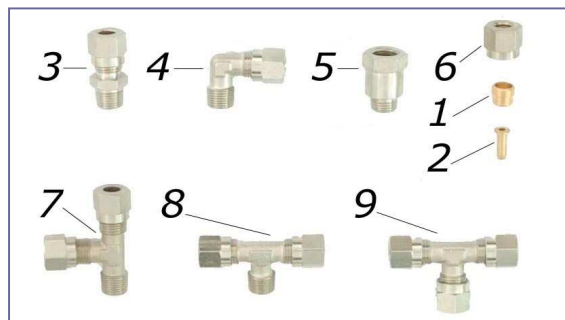

RACCORDI / V08 / FITTINGS

ES COD	DESCRIZIONE	ITEMS
1 AFN.01042	OGIVA Esterna Tubo Freno	External Ogive>Brake Tube
2 AFN.01041	OGIVA Interna Tubo Freno	Internal Ogive>Brake Tube
3 AFN.00425	RACCORDO DIRITTO Completo	PIPE-Fitting>Straight Comp.
4 AFN.00409	RACCORDO L Per Pinza	BRAKE Caliper Fitting L
5 AFN.00484	DADO Prolunga Raccordo	NUT for Fitting
6 AFN.01363	DADO Raccordo	NUT >>> Fitting
7 AFN.00486	RACCORDO T Per Pompa	MASTER Cylinder Fitting T
8 AFN.01367	RACCORDO T Per Pinza	FITTING T Brake Caliper
9 AFN.00431	RACCORDO T Per Tubo Freno	BRAKE Tube Fitting T