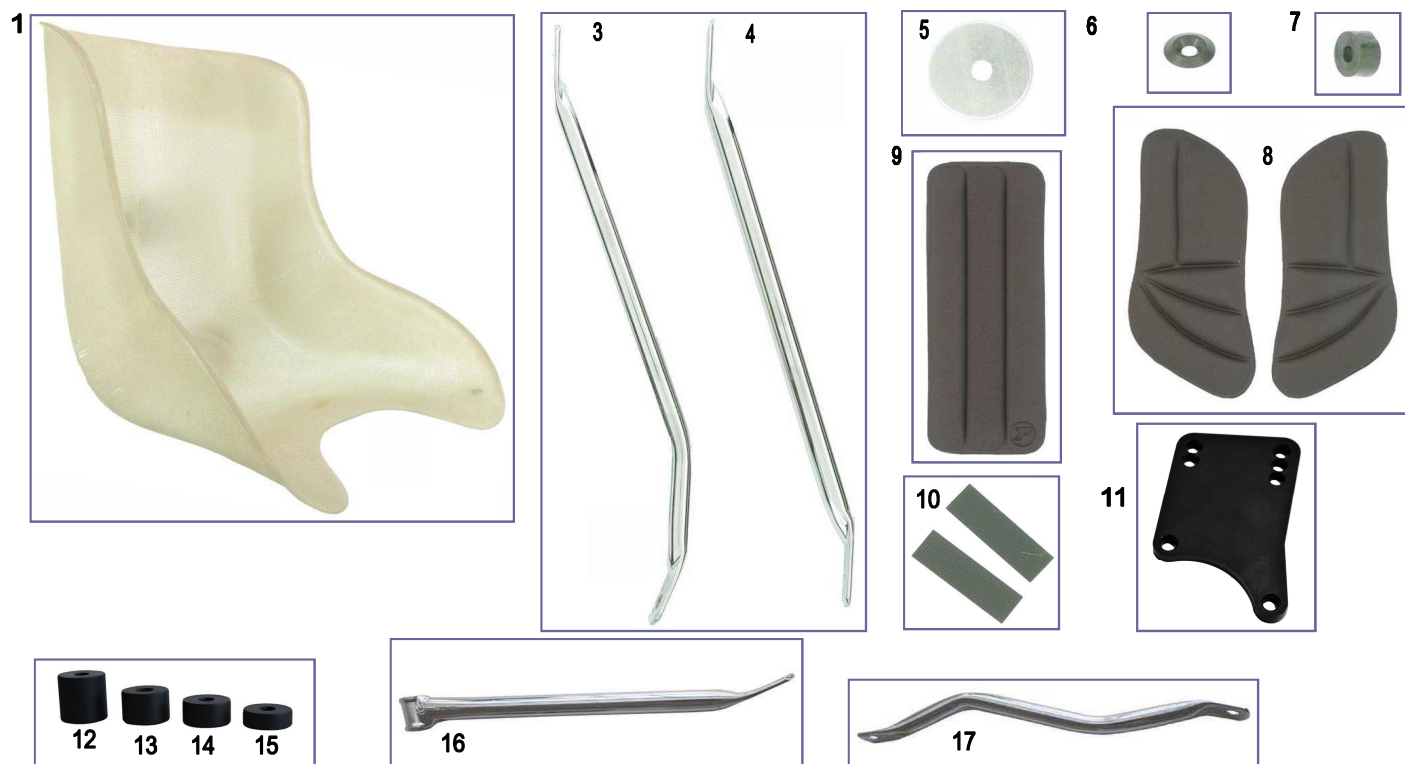

ES COD	DESCRIZIONE	ITEMS
1 AFS.00166EV00	SEDILE RESINA CRG 23-23,5 PUFFO	CRG RESIN SEAT 23-23,5 PUFFO
1 AFS.00166EV01	SEDILE RESINA CRG 26-26,5 MINI	CRG RESIN SEAT 26-26,5 MINI
1 AFS.00166EV02	SEDILE RESINA CRG 27-27,5 MINI	CRG RESIN SEAT 27-27,5 MINI
1 AFS.00166EV03	SEDILE RESINA CRG 28-28,5 MINI SP.BASSA	CRG RESIN SEAT 28-28,5 MINI SHOULDER LOW
1 AFS.00166EV04	SEDILE RESINA CRG 28-29,5	CRG RESIN SEAT 28-29,5
1 AFS.00166EV05	SEDILE RESINA CRG 30-32	CRG RESIN SEAT 30-32
1 AFS.00166EV06	SEDILE RESINA CRG 32,5-33,5	CRG RESIN SEAT 32,5-33,5
1 AFS.00166EV07	SEDILE RESINA CRG 34-35,5	CRG RESIN SEAT 34-35,5
2 SL1.01111	SEDILE IMBOTTITO LOGO CRG	CRG Logo Padded Seat
3 FC0.01389	RINFORZO SEDILE Curvo 32	CURVED Seat Support 32
4 FC0.01391	RINFORZO SEDILE Diritto 28	STRAIGHT Seat Support 28
4 FC0.01392	RINFORZO SEDILE Diritto 30	STRAIGHT Seat Support 30
4 FC0.01393	RINFORZO SEDILE Diritto 32	STRAIGHT Seat Support 32
4 FC0.01394	RINFORZO SEDILE Diritto 34	STRAIGHT Seat Support 34
5 SL1.00683	RONDELLA 8,5-60x2 Sedile	SEAT Washer 8,5-60x2
6 FAN.00260	RONDELLA Sedile All.NERA	ALU Seat Washer BLACK
7 AFS.00259	SPESSORE Sedile in gomma	SEAT Lining
SAN.00146	RONDELLA Svasata M 8 NERA	WASHER M 8 Countersunk Black
8 AFS.01011	SPUGNA Sedile Laterale(2)	SIDE Seat Sponge (pairs)
9 AFS.01012	SPUGNA Sedile Dorsale	DORSAL Seat Sponge
10 AFS.01013	VELCRO Spugna Sedile	VELCRUM >>>Seat Sponge
11 SAN.02412	PIASTRA RINF.SCATOLATO IBR.010 NR	SEAT SUPPORT Reinf.Plate010
12 SL1.02023	SPESSORE ATT.Sedile 8,5-30x30	NYLON Seat Lining 8,5-30x30
13 SL1.02024	SPESSORE ATT.Sedile 8,5-30x20	NYLON Seat Lining 8,5-30x20
14 SL1.02025	SPESSORE ATT.Sedile 8,5-30x15	NYLON Seat Lining 8,5-30x15
15 SL1.02026	SPESSORE ATT.Sedile 8,5-30x10	NYLON Seat Lining 8,5-30x10
16 FC0.01879	RINFORZO SEDILE DD2 DX 21	DD2 Seat Support RH Side 21
17 FC0.01006	RINFORZO SEDILE MAX DX 21	MAX Seat Support RH Side 21