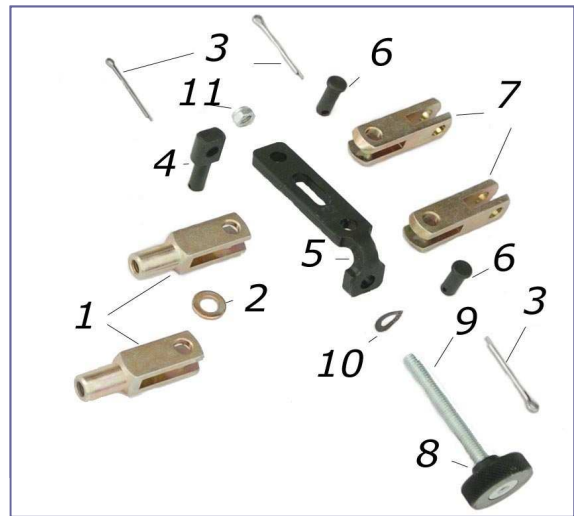

ES COD	DESCRIZIONE	ITEMS
FM0.00330	RIPARTITORE Frenata125cc	BRAKE Equalizer 125 complete
1 AFS.00216	FORCHETTA Semplice STD	SIMPLE Fork Standard
2 AFN.00105	RONDELLA 6,5-12x1,5	WASHER 6,5-12x1,5
3 AFN.00201	COPIGLIA	MASTER Cylinder Split Pin
4 SBN.00335	PERNO Registro Rip.125 NERO	MASTER Cyl.Div.125 Reg.Pivot
5 SBN.00334	PIASTRINA Ripartitore125 NERA	MASTER Cyl.Divider 125 Plate
6 SBN.00214	SPINA Ripartitore 17,5mm NERA	DIVIDER Pin 17,5mm BLACK
7 AFS.00215	FORCHETTA Doppia	DOUBLE Fork
8 SAN.00333	POMOLO Registro Ripartit. NERO	DIVIDER Register Pommel Black
9 AFN.02322	VITE M 6x 70 SVASATA	M 6 x 70 Countersunk HeadScrew
10 AFN.00331	RONDELLA Ondulata 6	UNDULATED WASHER 6
11 AFN.00106	DADO M 6 Autobloccante BASSO	NUT M 6 LOW Self-locking