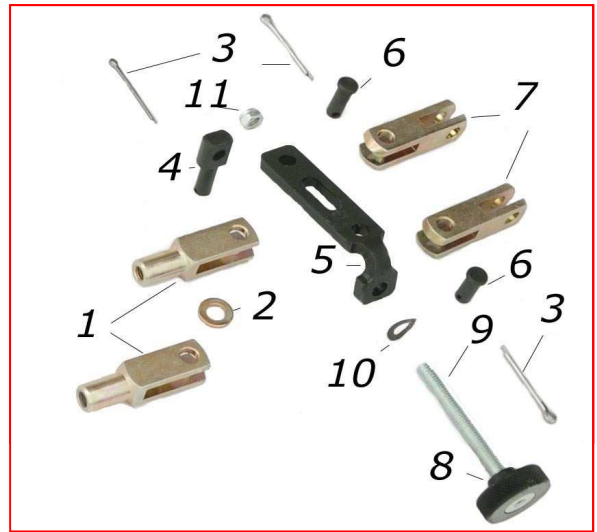

RIPARTITORE FRENATA / FM0.00330 / BRAKE EQUALIZER

ES COD	DESCRIZIONE	ITEMS
FM0.00330	RIPARTITORE Frenata125cc	BRAKE Equalizer 125 complete
1 AFS.00216	FORCHETTA Semplice STD	SIMPLE Fork Standard
2 AFN.00105	RONDELLA 6,5-12x1,5	WASHER 6,5-12x1,5
3 AFN.00201	COPIGLIA	MASTER Cylinder Split Pin
4 SBN.00335	PERNO Registro Rip.125 NERO	MASTER Cyl.Div.125 Reg.Pivot
5 SBN.00334	PIASTRINA Ripartitore125 NERA	MASTER Cyl.Divider 125 Plate
6 SBN.00214	SPINA Ripartitore 17,5mm NERA	DIVIDER Pin 17,5mm BLACK
7 AFS.00215	FORCHETTA Doppia	DOUBLE Fork
8 SAN.00333	POMOLO Registro Ripartit. NERO	DIVIDER Register Pommel Black
9 AFN.02322	VITE M 6x 70 SVASATA	M 6 x 70 Countersunk HeadScrew
10 AFN.00331	RONDELLA Ondulata 6	UNDULATED WASHER 6
11 AFN.00106	DADO M 6 Autobloccante BASSO	NUT M 6 LOW Self-locking

BUSSOLA DISCO / FK0.00372 / FLOATING BUSHING

ES COD	DESCRIZIONE	ITEMS
FK0.00372	BUSSOLA Disco UP/V05 Ant.Co	BRAKE Disc UP/V05 Fr.BushingCO
1 SBN.00372	BUSSOLA Disco UP/V05 Ant.NERA	BRAKE Disc UP/V05 FrontBushing
2 AFN.00230	RONDELLA Elastica Disco Freno	Elastic Washer > Brake Disc
3 AFN.00231	SEEGER D 8 DiscoFreno	SEEGER D 8 Brake Disc
4 AFS.00232	SPINA Elastica D10 DiscoFreno	ELASTIC Pin D10 Brake Disc