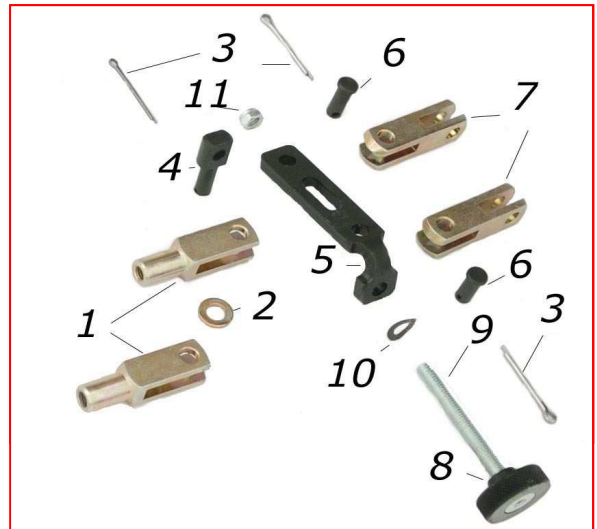

RIPARTITORE FRENATA / FM0.00330 / BRAKE EQUALIZER

ES COD	DESCRIZIONE	ITEMS
FM0.00330	RIPARTITORE Frenata125cc	BRAKE Equalizer 125 complete
1 AFS.00216	FORCHETTA Semplice STD	SIMPLE Fork Standard
2 AFN.00105	RONDELLA 6,5-12x1,5	WASHER 6,5-12x1,5
3 AFN.00201	COPIGLIA	MASTER Cylinder Split Pin
4 SBN.00335	PERNO Registro Rip.125 NERO	MASTER Cyl.Div.125 Reg.Pivot
5 SBN.00334	PIASTRINA Ripartitore125 NERA	MASTER Cyl.Divider 125 Plate
6 SBN.00214	SPINA Ripartitore 17,5mm NERA	DIVIDER Pin 17,5mm BLACK
7 AFS.00215	FORCHETTA Doppia	DOUBLE Fork
8 SAN.00333	POMOLO Registro Ripartit. NERO	DIVIDER Register Pommel Black
9 AFN.02322	VITE M 6x 70 SVASATA	M 6 x 70 Countersunk HeadScrew
10 AFN.00331	RONDELLA Ondulata 6	UNDULATED WASHER 6
11 AFN.00106	DADO M 6 Autoblock	NUT M 6 LOW Self-locking

BUSSOLA DISCO / FK0.00372 / FLOATING BUSHING

ES COD	DESCRIZIONE	ITEMS
FK0.00372	BUSSOLA Disco UP/V05 Ant.Co	BRAKE Disc UP/V05 Fr.BushingCO
1 SBN.00372	BUSSOLA Disco UP/V05 Ant.NERA	BRAKE Disc UP/V05 FrontBushing
2 AFN.00230	RONDELLA Elastica Disco Freno	Elastic Washer > Brake Disc
3 AFN.00231	SEEGER D 8 DiscoFreno	SEEGER D 8 Brake Disc
4 AFS.00232	SPINA Elastica D10 DiscoFreno	ELASTIC Pin D10 Brake Disc

1 - 2 - 3 - 4