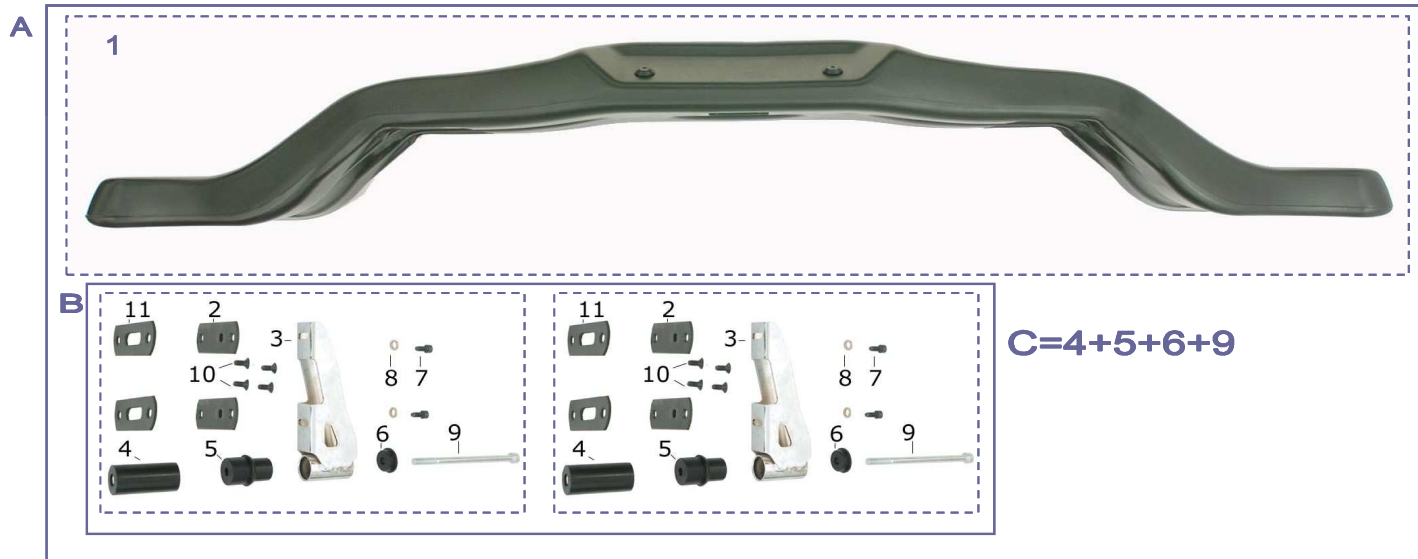

SPESSORI / SPACER

ES COD	DESCRIZIONE	ITEMS
1 FAN.00355	SPESSORE 6,5-18x14 FRONTALINO NERO	SPACER 6,5-18x14 BLACK
2 FAN.00273	SPESSORE 8 -18x14 FRONTALINO NERO	SPACER 8 -18x14 BLACK

1

2

ES COD	DESCRIZIONE	ITEMS
A CRG.01701/32	CARENA POST.NA9 Ø32 COMP	REAR FENDER NA9 Ø32 COMP
A CRG.01701/30	CARENA POST.NA9 Ø30 COMP	REAR FENDER NA9 Ø30 COMP
B FK0.01698/30	KIT SUPP.CARENA POST.Ø30 CO	REAR Fairing Connec.KIT Ø30
B FK0.01698/32	KIT SUPP.CARENA POST.Ø32 CO	REAR Fairing Connec.KIT Ø32
C FKN.01712	KIT VITE P.POST PLAST(GOMM30)	REAR FAIRING KIT(RUBBER 30)COMP
C FKN.01711	KIT VITE P.POST PLAST(GOMM32)	REAR FAIRING KIT(RUBBER 32)COMP
1 AFS.01701	CARENATURA Posteriore NA9	REAR Fairing NA9
2 SBN.01709	PIASTRINA Carenatura Post.	REAR Fairing Plate
3 SC0.01698	SUPPORTO Carenatura Post.	REAR Fairing Support
4 AFS.00115	GOMMINO PARAURTI D28>D32	REAR BUMPER RUBBER D28>D32
4 AFS.01382	GOMMINO PARAURTI D25>D30	REAR BUMPER RUBBER D25>D30
5 SAN.01711	BOCCOLA C.Post.Int.Ø32 NERA	INT.BUSHING D28>D32 PLAST.FAIRING
5 SAN.01712	BOCCOLA C.Post.Int.Ø30 NERA	INT.BUSHING D25>D30 PLAST.FAIRING
6 SAN.01710	BOCCOLA ESTERNA NERA CARENA POST	REAR FAIRING EXTERNAL BUSHING BL
7 AFN.01585	VITE M 6x 16 CILINDRICA	M 6x 16 Conical Head Screw
8 AFN.00105	RONDELLA 6,5-12x1,5	WASHER 6,5-12x1,5
9 AFN.02476	VITE M 8x130 CILINDRICA	M 8x130 Conical Head Screw
10 AFN.01717	VITE M 6x 16 SVASATA	M 6x 16 CountersunkHeadScrew
11 AFS.01723	GUARNIZIONE CARENA POST.	REAR FAIRING GASKET
12 SAN.00249	RONDELLA SVASATA M 6 NERA	WASHER M 6 COUNTERSUNK BLACK
AFS.01904	ADESIVO PORTANUMERO CARENA POST	REAR FENDER STICKER