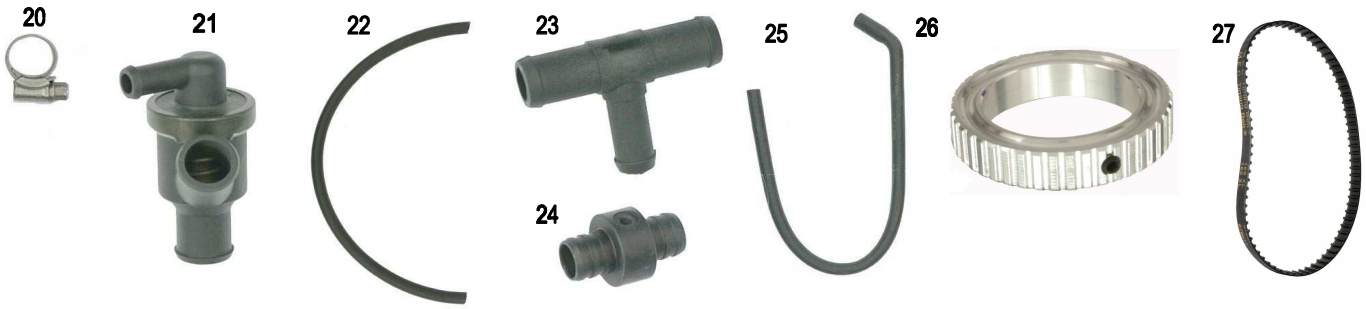

ES COD

DESCRIZIONE

ITEMS

1 FK0.01818

KIT RAFFREDDAMENTO CRG STD

COOLING KIT CRG STANDARD

2 FM0.01991

RADIATORE PENTAGONALE CRG CO

PENTAGONAL RADIATOR CRG CO

3 AML.01961

RIPARO RADIATORE

RADIATOR PROTECTION PLATE