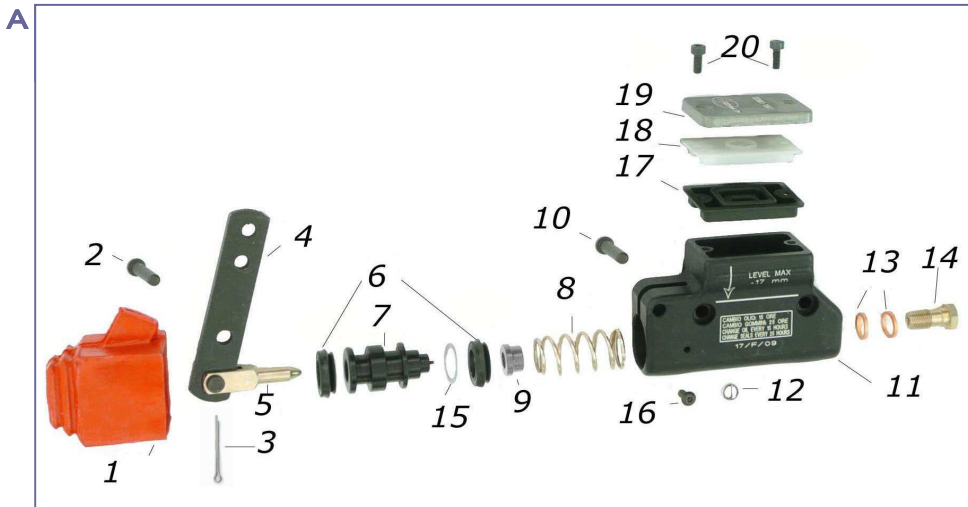

ES COD	DESCRIZIONE	ITEMS
A FM0.00192	POMPA FRENI UP/V04/V05 CRG CO	REAR MASTER CYLINDER V05 CRG CO
1 AFS.00199	COPRIPOVERE Pompa Freni	MASTER Cylinder>Dust Cover
2 SBN.00200	SPINA Pompa Freni 16 mm NERA	MASTER Cylinder Pin 16mm BLACK
3 AFN.00201	COPIGLIA	MASTER Cylinder Split Pin
4 SBN.00197	LEVA Pompa Freni NERA	MASTER Cylinder LEVER Black
5 AFS.00196	PUNTALE Pompa Freni	FORK with Point
6 AFS.00194	GOMMINO Pompa UP/V04/V05	MASTER Cyl.Rubber UP/V04/V05
7 SAN.00210	PISTONCINO Pompa UP/V04/V05	MASTER Cyl.Piston UP/V04/V05
8 SZO.00193	MOLLA Pompa Freni UP/V04/V05	MASTER Cyl.Spring UP/V04/V05
9 SL1.00208	TAPPO MOLLA POMPA UP/V04/V05	MASTER CYL.SPRING CAP UP/V04/V05
10 SBN.00202	SPINA PompaFreni 35,5mm NERA	MASTER Cylinder Pin 35,5mm Bl.
11 SAN.00192	CORPO Pompa Freno UP/V04 NERO	MASTER Cylinder UP/V04 Body
12 AFS.00981	SPINA ELASTICA D 8	ELASTIC PIN D 8
13 AFN.00186	RONDELLA Rame 10,5-14x2	COPPER Washer 10,5-14x2
14 SZO.00185	RACCORDO M10 UP/V04/V05	FITTING M10 UP/V04/V05
15 AFN.00195	DISTANZIALE 14-20x0,5 Pompa F.	SPACER 14-20x0,5 Master Cylin.
16 AFN.02262	VITE M 4x 6 BOMBATA	M 4x 6 CONVEX HEAD SCREW
17 AFS.00205	MEMBRANA Pompa UP/V04	UP/V04>Gasket
18 AFS.00204	TAPPO Membrana Pompa UP/V04	UP/V04>Tank Gasket CAP
19 CRG.00212	COPERCHIO POMPA FRENO UP CRG	CRG MASTER CYLINDER UP COVER
20 AFN.00206	VITE M 4x 12 CILINDRICA	M 4 x 12 Conical Head Screw
B CRG.00192	KIT Revisione 1 PompaFr.UP/V04	MASTER Cyl.OverhaulKit 1UP/V04

RIPARTITORE FRENATA / FM0.00330 / BRAKE EQUALIZER

ES COD	DESCRIZIONE	ITEMS
C FM0.00330	RIPARTITORE Frenata125cc	BRAKE Equalizer 125 complete
1 AFS.00216	FORCHETTA Semplice STD	SIMPLE Fork Standard
2 AFN.00105	RONDELLA 6,5-12x1,5	WASHER 6,5-12x1,5
3 AFN.00201	COPIGLIA	MASTER Cylinder Split Pin
4 SBN.00335	PERNO Registro Rip.125 NERO	MASTER Cyl.Div.125 Reg.Pivot
5 SBN.00334	PIASTRINA Ripartitore125 NERA	MASTER Cyl.Divider 125 Plate
6 SBN.00214	SPINA Ripartitore 17,5mm NERA	DIVIDER Pin 17,5mm BLACK
7 AFS.00215	FORCHETTA Doppia	DOUBLE Fork
8 SAN.00333	POMOLO Registro Ripartit. NERO	DIVIDER Register Pommel Black
9 AFN.02322	VITE M 6x 70 SVASATA	M 6 x 70 Countersunk HeadScrew
10 AFN.00331	RONDELLA Ondulata 6	UNDULATED WASHER 6
11 AFN.00106	DADO M 6 Autobloccante BASSO	NUT M 6 LOW Self-locking