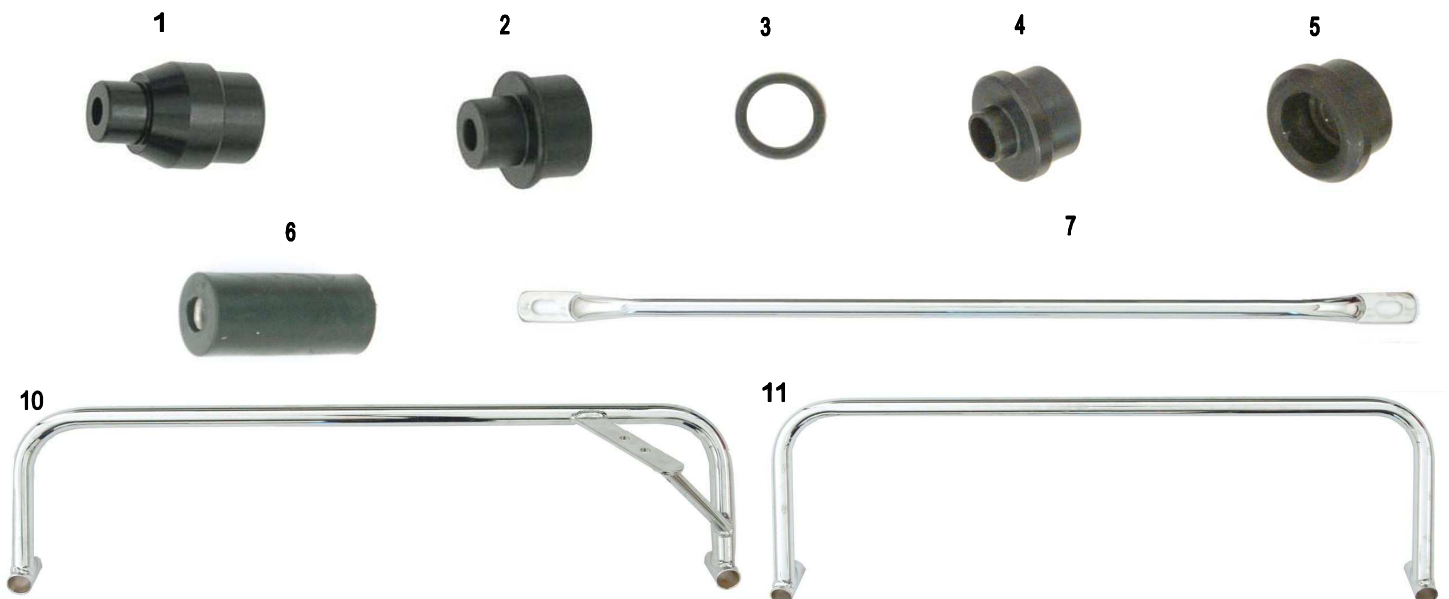

ES COD	DESCRIZIONE	ITEMS
1 SAN.02592	BOCCOLA INT.D23>D28 PARAURTI FE	INT.BUSHING D23>D28 REAR BUMPER
1 SAN.01143	BOCCOLA INT.D25>D30 PARAURTI FE	INT.BUSHING D25>D30 REAR BUMPER
1 SAN.00117	BOCCOLA INT.D28>D32 PARAURTI FE	INT.BUSHING D28>D32 REAR BUMPER
2 SAN.01219	BOCCOLA INT.D21>D25 PAR.FE CO	INT.BUSHING D21>D25 REAR BUMPER SH
2 SAN.01193	BOCCOLA INT.D23>D28 PAR.FE CO	INT.BUSHING D23>D28 REAR BUMPER SH
2 SAN.01195	BOCCOLA INT.D25>D30 PAR.FE CO	INT.BUSHING D25>D30 REAR BUMPER SH
2 SAN.01194	BOCCOLA INT.D28>D32 PAR.FE CO	INT.BUSHING D28>D32 REAR BUMPER SH
3 AFN.00116	OR PARAURTI	O-RING Rear Bumper
4 SBN.00119	BOCCOLA ESTERNA NERA FE PAR.POST.	BUMPER EXTERNAL BUSHING IRON
5 SAN.01147	BOCCOLA ESTERNA NERA AL PAR.POST.	BUMPER EXTERNAL BUSHING ALU
6 AFS.01381	GOMMINO PARAURTI D21>D25	REAR BUMPER RUBBER D21>D25
6 AFS.00563	GOMMINO PARAURTI D23>D28	REAR BUMPER RUBBER D23>D28
6 AFS.01382	GOMMINO PARAURTI D25>D30	REAR BUMPER RUBBER D25>D30
6 AFS.00115	GOMMINO PARAURTI D28>D32	REAR BUMPER RUBBER D28>D32
7 FC0.00728	BARRA Paraurto Post.55 STD	REAR Bumper 55 BAR Bottom
7 FC0.00856	BARRA Paraurto Post.58 STD	REAR Bumper 58 BAR Bottom
7 FC0.00392	BARRA Paraurto Post.61 STD	REAR Bumper 61 BAR Bottom
7 FC0.00112	BARRA Paraurto Post.61,5 STD	REAR Bumper 61,5 BAR Bottom
7 FC0.00854	BARRA Paraurto Post.63 STD	REAR Bumper 63 BAR Bottom
7 FC0.01453	BARRA Paraurto Post.M.M.R.	REAR Bumper M.M.R.BAR Bottom
10 FC0.01289	PARAURTO Post. 55 Con Staffa	REAR Bumper 55 W/Hanger
10 FC0.01288	PARAURTO Post. 58 Con Staffa	REAR Bumper 58 W/Hanger
10 FC0.01415	PARAURTO Post. 59 Con Staffa	REAR Bumper 59 W/Hanger
10 FC0.01287	PARAURTO Post. 62 Con Staffa	REAR Bumper 62 W/Hanger
11 FC0.00727	PARAURTO Posteriore 55 STD	REAR Bumper 55 STD
11 FC0.00855	PARAURTO Posteriore 58 STD	REAR Bumper 58 STD
11 FC0.01414	PARAURTO Posteriore 59 STD	REAR Bumper 59 STD
11 FC0.00391	PARAURTO Posteriore 61 STD	REAR Bumper 61 STD
11 FC0.00109	PARAURTO Posteriore 62 STD	REAR Bumper 62 STD
11 FC0.00853	PARAURTO Posteriore 63 STD	REAR Bumper 63 STD