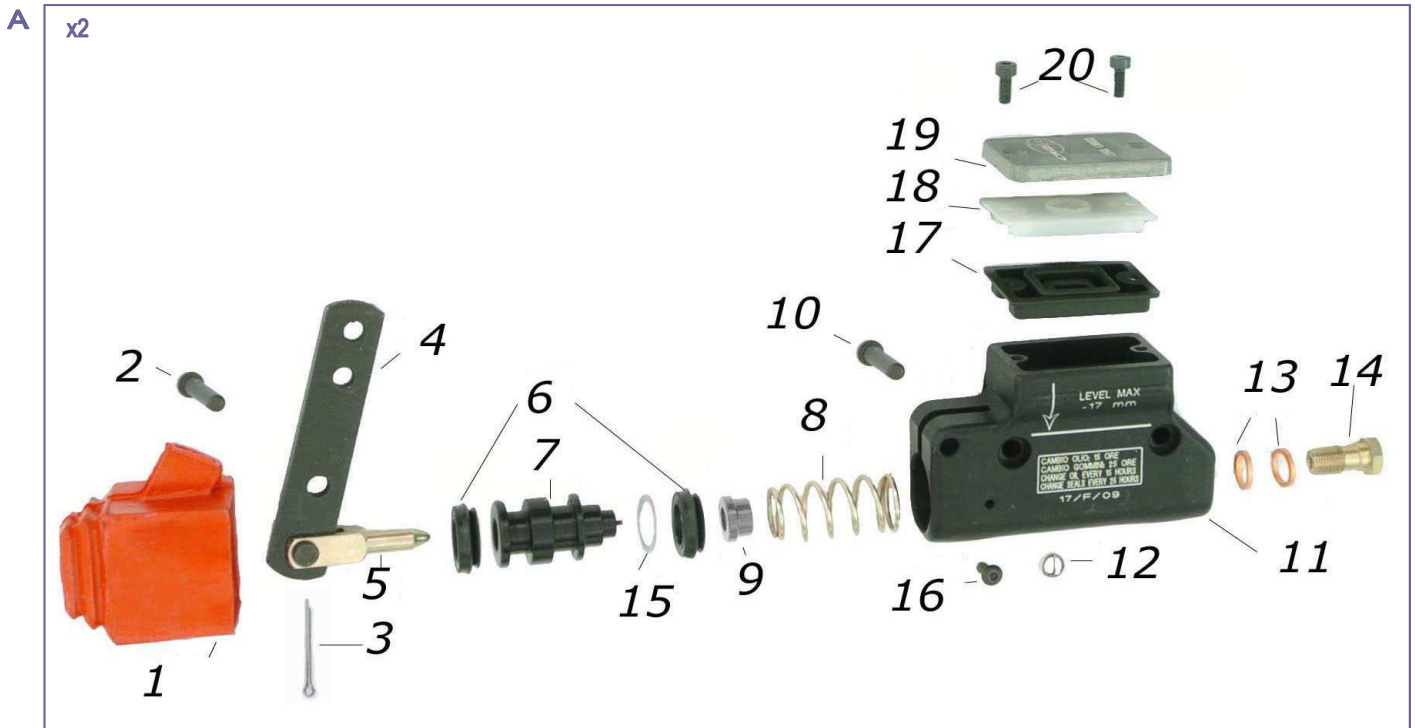

ES COD	DESCRIZIONE	ITEMS
A FM0.00329	DOPPIA PompaUP/V04+Rip.125	Doub.MasterCyl.UP/V04w/equa125
B CRG.00192	KIT Revisione 1 PompaFr.UP/V04	MASTER Cyl.OverhaulKit 1UP/V04
C FM0.00330	RIPARTITORE Frenata125cc	BRAKE Equalizer 125 complete
1 AFS.00199	COPRIPOLVERE Pompa Freni	MASTER Cylinder>Dust Cover
2 SBN.00200	SPINA Pompa Freni 16 mm NERA	MASTER Cylinder Pin 16mm BLACK
3 AFN.00201	COPIGLIA	MASTER Cylinder Split Pin
4 SBN.00197	LEVA Pompa Freni NERA	MASTER Cylinder LEVER Black
5 AFS.00196	PUNTALE Pompa Freni	FORK with Point
6 AFS.00194	GOMMINO Pompa UP/V04/V05	MASTER Cyl.Rubber UP/V04/V05
7 SAN.00210	PISTONCINO Pompa UP/V04/V05	MASTER Cyl.Piston UP/V04/V05
8 SZO.00193	MOLLA Pompa Freni UP/V04/V05	MASTER Cyl.Spring UP/V04/V05
9 SL1.00208	TAPPO MOLLA POMPA UP/V04/V05	MASTER CYL.SPRING CAP UP/V04/V05
10 SBN.00202	SPINA PompaFreni 35,5mm NERA	MASTER Cylinder Pin 35,5mm Bl.
11 SAN.00192	CORPO Pompa Freno UP/V04 NERO	MASTER Cylinder UP/V04 Body
12 AFS.00981	SPINA ELASTICA D 8	ELASTIC PIN D 8
13 AFN.00186	RONDELLA Rame 10,5-14x2	COPPER Washer 10,5-14x2
14 SZO.00185	RACCORDO M10 UP/V04/V05	FITTING M10 UP/V04/V05
15 AFN.00195	DISTANZIALE 14-20x0,5 Pompa F.	SPACER 14-20x0,5 Master Cylin.
16 AFN.00207	VITE M 5x 8 BOMBATA	M 5 x 8 Convex Head Screw
17 AFS.00205	MEMBRANA Pompa UP/V04	UP/V04>Gasket
18 AFS.00204	TAPPO Membrana Pompa UP/V04	UP/V04>Tank Gasket CAP
19 CRG.00212	COPERCHIO POMPA FRENO UP CRG	CRG MASTER CYLINDER UP COVER
20 AFN.00206	VITE M 4x 12 CILINDRICA	M 4 x 12 Conical Head Screw