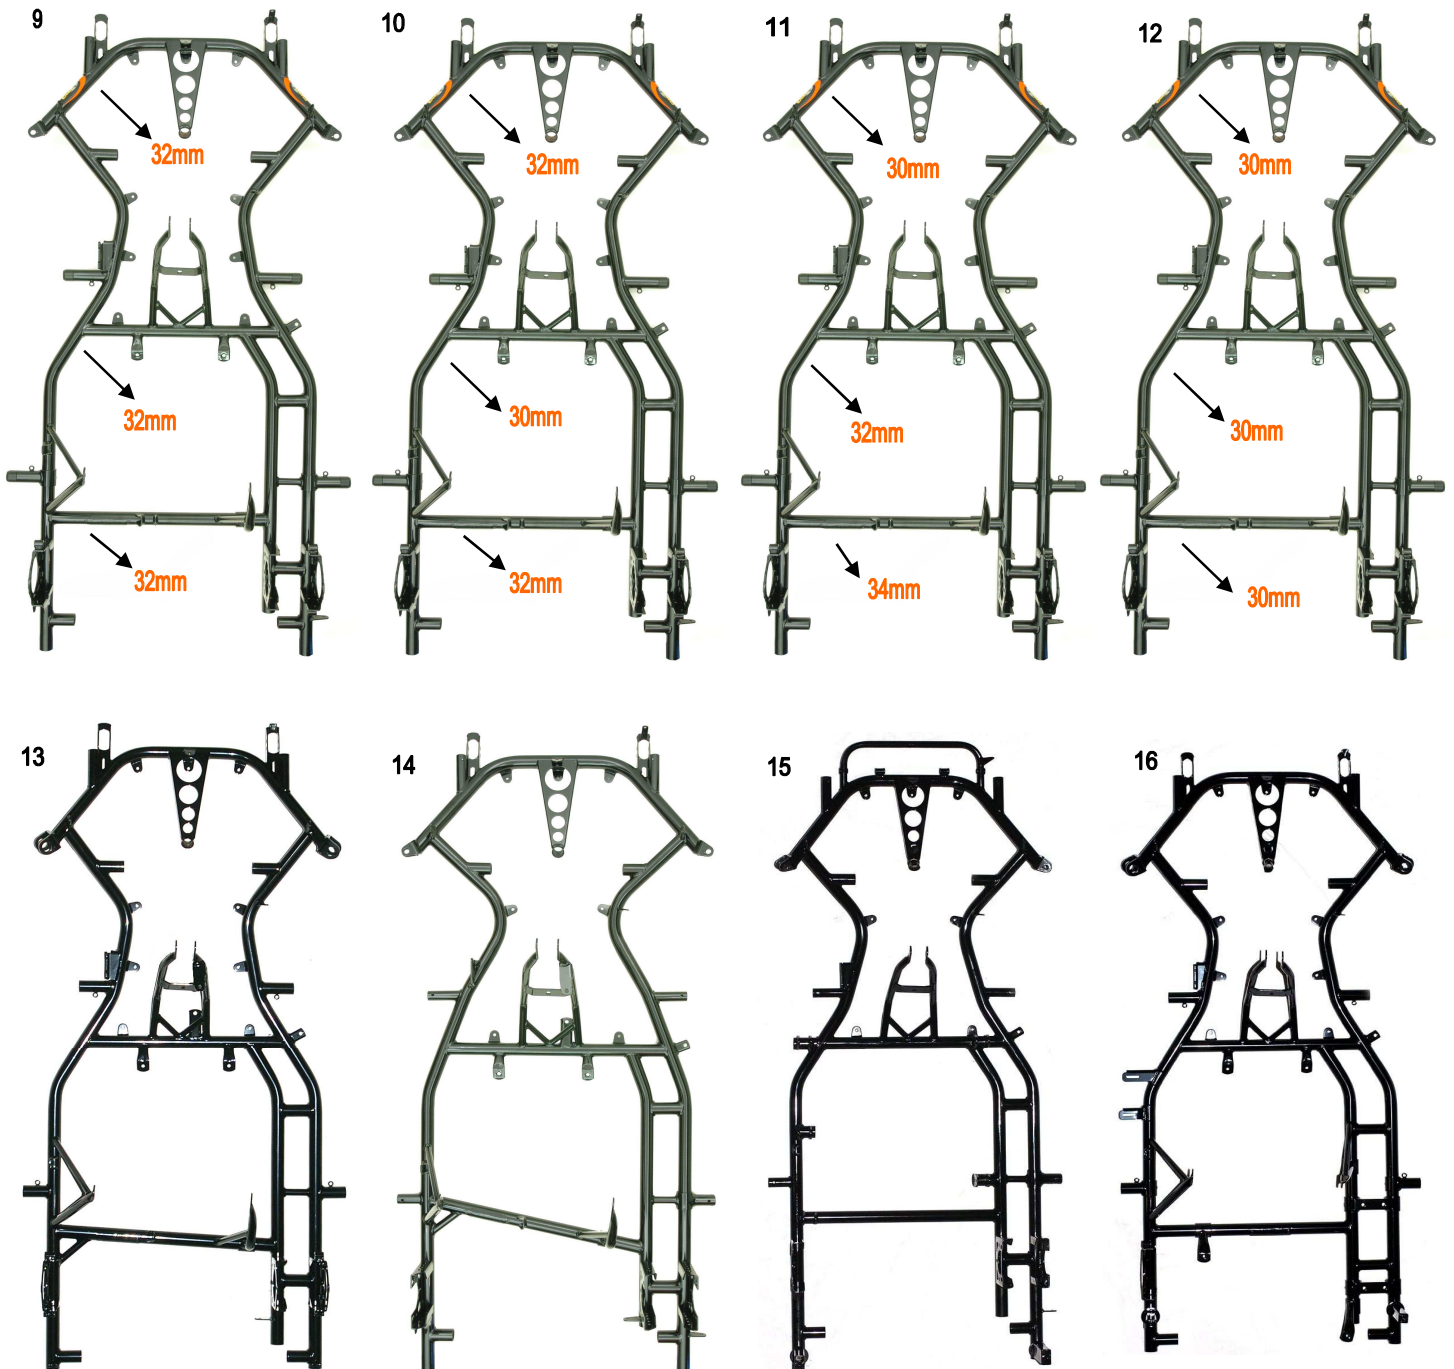

ES COD	DESCRIZIONE	ITEMS
9 FVN.00001	SCOCCA RR Havana 100	RR HAVANA 100 Frame
10 FVN.01606	SCOCCA BLACK STAR 100	BLACK STAR 100 Frame
11 FVN.02016	SCOCCA BAD BOY 100	BAD BOY 100 Frame
12 FVN.01610	SCOCCA KT1 100	KT1 100 Frame
13 FVN.00300	SCOCCA RR Havana 125	RR HAVANA 125 Frame
13 FVN.01609	SCOCCA BLACK STAR 125	BLACK STAR 125 Frame
13 FVN.02019	SCOCCA BAD BOY 125	BAD BOY 125 Frame
13 FVN.01611	SCOCCA KT1 125	KT1 125 Frame
14 FVN.00383	SCOCCA Kalifornia 100/125	KALIFORNIA 100/125 Frame
15 FVN.01239	SCOCCA RoadRebel Challenger	RoadRebel Challenger Frame
16 FVN.01612	SCOCCA Dark Rider	Dark Rider Frame
17 FVN.01508	SCOCCA RRR100 2004	RRR100 2004 Frame
17 FVN.01510	SCOCCA RRR125 2004	RRR125 2004 Frame
18 FVN.01235	SCOCCA Nordik-G YAMAHA	Nordik-G YAMAHA Frame