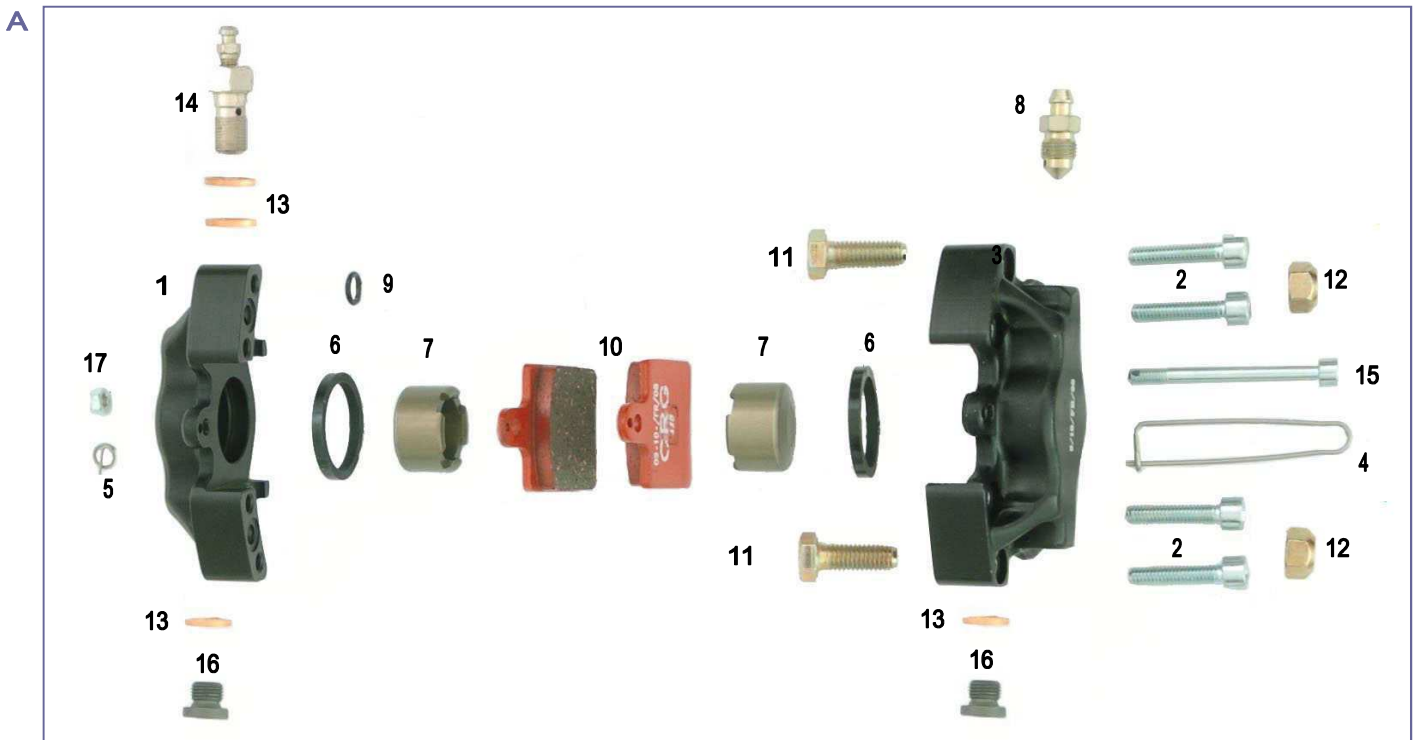

ES COD	DESCRIZIONE	ITEMS
A FM0.0363D	PINZA ANT.UP/V05 Ghisa DX Comp	CALIPER UP/V05 Fr.RH Comp.IRON
A FM0.0363S	PINZA ANT.UP/V05 Ghisa SX Comp	CALIPER UP/V05 Fr.LF Comp.IRON
1 SDN.0364D	SEMI Pinza UP DX NERA	HALF UP Caliper Right Black
SDN.0364S	SEMI Pinza UP SX NERA	HALF UP Caliper Left Black
2 AFN.00368	VITE M 6x 40 CILINDRICA	M 6 x 40 Conical Head Screw
3 SDN.0365D	SEMI Pinza UP DX Orecchie Nera	HALF UP Caliper RH w/ear Black
SDN.0365S	SEMI Pinza UP SX Orecchie Nera	HALF UP Caliper LF w/ear Black
4 AFS.00187	SPINA Sicurezza UP/V04	UP/V04>Safety Pin
5 AFS.00203	SPINA Elastica D 6	ELASTIC Pin D 6
6 AFS.00179	GOMMINO Pinza UP/V04/V05 Ant.	UP/V04/V05 Fr. Piston Seal
7 SD1.00370	PISTONCINO PinzaUP/V04-05-08 A	UP/V04/V05/V08 Fr.Brake Piston
8 SZO.00184	SPURGO M10 UP/V04/V05	BLEEDER M10 UP/V04/V05
9 AFN.00182	OR Pinza UP/V04/V05	OR > Caliper UP/V04/V05
10 AFS.00366	PASTIGLIA Fr.NA/UP/V05 Ant.GH.	BRAKE Pad NA/UP/V05 Front Iron
11 AFN.00107	VITE M 8x 25 ESAGONALE	M 8 x 25 Socket Head Screw
12 AFN.00286	DADO M 8 METALBLOCK	NUT M 8 Metalblock
13 AFN.00186	RONDELLA Rame 10,5-14x2	COPPER Washer 10,5-14x2
14 FM0.00308	RACCORDO COMBINATO COMP	BLEEDER FITTING COMPLETE
15 SL1.00367	VITE M 5x 55 Cilindr. Forata	M 5x55 Holed Conical Screw
16 SBN.00369	TAPPO M10 UP/V04/V05	CALIPER Cap M10 UP/V04/V05
17 AFN.00360	DADO M 5 Autobloccante BASSO	NUT M 5 Low Self-Locking
B CRG.00364	KIT REVISIONE Pinza UP/V05 Ant	BRAKE Caliper OverhaulUP/V05 F