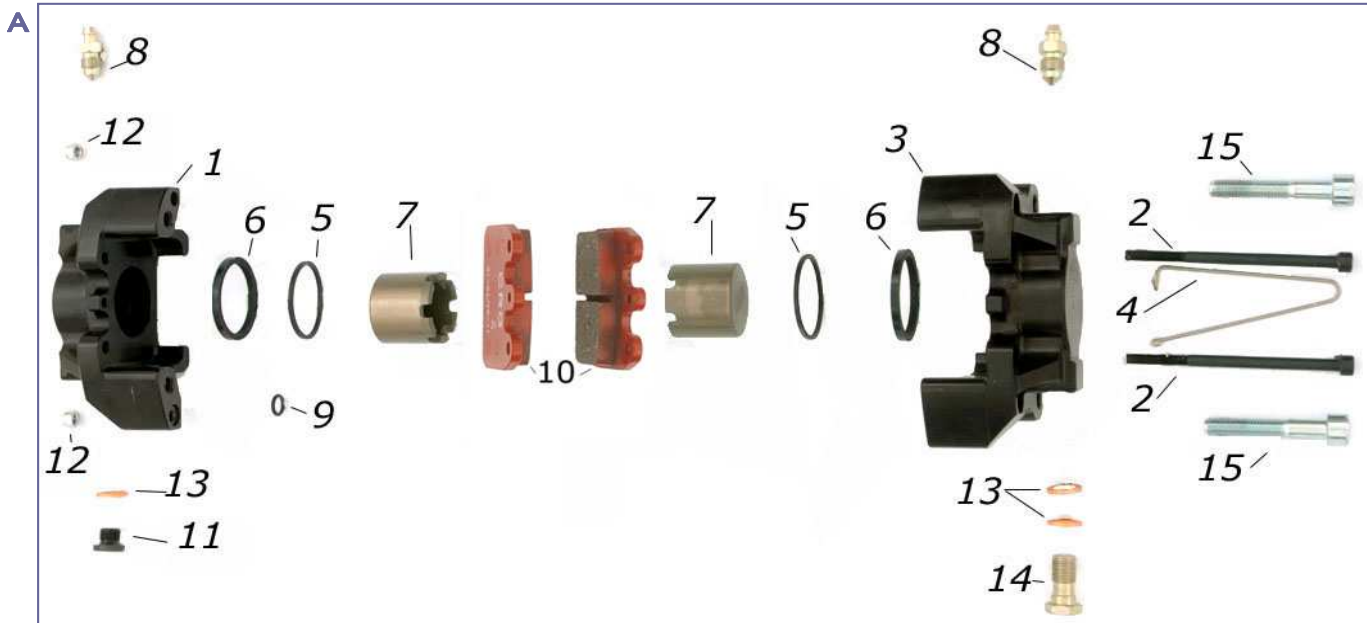

ES COD	DESCRIZIONE	ITEMS
A FM0.01727	PINZA FRENO POST V05 G CO	REAR BRAKE CALIPER V05 IRON CO
1 SDN.1678D	SEMI Pinza V05 Post. DX NERA	HALF R.CaliperV05 Right Black
2 AFN.01679	VITE M 5x 80 CILINDRICA	M 5 x 80 Conical Head Screw
3 SDN.1678S	SEMI Pinza V05 Post. SX NERA	HALF R.CaliperV05 Left Black
4 AFS.01682	SPINA Sicurezza V05/V08 Post.	V05/V08 Rear Safety Pin
5 AFS.01681	GOMMINO V05/V08 Parapolvere	V05/V08 Dust Guard Seal
6 AFS.01051	GOMMINO V05/V08 Pinza Post.	V05/V08 REAR Brake Calip.Seal
7 SD1.01680	PISTONCINO Pinza V05 Post.	V05 Rear Caliper Piston
8 SZ0.00184	SPURGO M10 UP/V04/V05	BLEEDER M10 UP/V04/V05
9 AFN.00182	OR Pinza UP/V04/V05	OR > Caliper UP/V04/V05
10 AFS.01745	PASTIGLIA V05 ROSSA Post	REAR Pad V05 C-IRON RED
11 SBN.00369	TAPPO M10 UP/V04/V05	CALIPER Cap M10 UP/V04/V05
12 AFN.00360	DADO M 5 Autobloccante Basso	NUT M 5 Low Self-Locking
13 AFN.00186	RONDELLA Rame 10,5-14x2	COPPER Washer 10,5-14x2
14 SZ0.00185	RACCORDO M10 UP/V04/V05	FITTING M10 UP/V04/V05
15 AFN.00159	VITE M 8x 45 CILINDRICA	M 8 x 45 Conical Head Screw
B CRG.01681	KIT REVISIONE Pinza Post.V05	KIT V05 Brake Caliper Overhaul

BUSSOLA DISCO / FK0.01660 / FLOATING BUSHING

ES COD	DESCRIZIONE	ITEMS
FK0.01660	BUSSOLA Disco V05 Post. Comp.	REAR BrakeDiscV05 Bushing Comp
1 SBN.01660	BUSSOLA Disco V05 Post.NERA	REAR Brake DiscV05 Bushing Bl.
2 AFN.01677	RONDELLA Elastica Disco Fr.V05	Elastic Washer V05 Brake Disc
3 AFN.00231	SEEGER D 8 Disco Freno	SEEGER D 8 Brake Disc
4 AFS.00232	SPINA Elastica D10 Disco Freno	ELASTIC Pin D10 Brake Disc

1 - 2 - 3 - 4