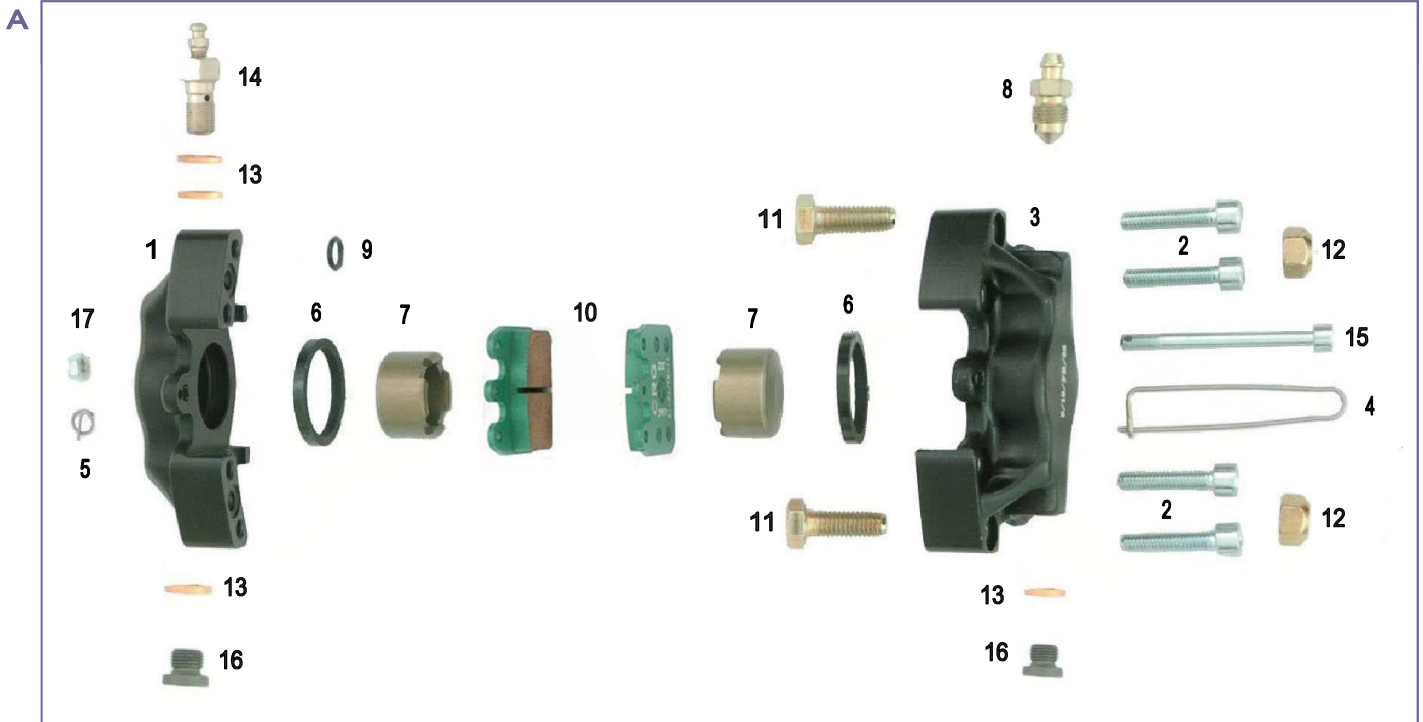

ES COD	DESCRIZIONE	ITEMS
A FM0.1407D	PINZA ANTERIORE UP/V05 D DX CO	FRONT CALIPER UP/V05 D RH CO
A FM0.1407S	PINZA ANTERIORE UP/V05 D SX CO	FRONT CALIPER UP/V05 D LF CO
1 SDN.0364D	SEMI Pinza UP DX NERA	HALF UP Caliper Right Black
SDN.0364S	SEMI Pinza UP SX NERA	HALF UP Caliper Left Black
2 AFN.00368	VITE M 6x 40 CILINDRICA	M 6 x 40 Conical Head Screw
3 SDN.0365D	SEMI Pinza UP DX Orecchie Nera	HALF UP Caliper RH w/ear Black
SDN.0365S	SEMI Pinza UP SX Orecchie Nera	HALF UP Caliper LF w/ear Black
4 AFS.00187	SPINA Sicurezza UP/V04	UP/V04>Safety Pin
5 AFS.00203	SPINA Elastica D 6	ELASTIC Pin D 6
6 AFS.00179	GOMMINO Pinza UP/V04/V05 Ant.	UP/V04/V05 Fr. Piston Seal
7 SD1.00370	PISTONCINO PinzaUP/V04-05-08 A	UP/V04/V05/V08 Fr.Brake Piston
8 SZO.00184	SPURGO M10 UP/V04/V05	BLEEDER M10 UP/V04/V05
9 AFN.00182	OR Pinza UP/V04/V05	OR > Caliper UP/V04/V05
10 AFS.01046	PASTIGLIA Freno UP-V05 Ant.VER	FRONT Brake Pad UP-V05 GREEN
11 AFN.00107	VITE M 8x 25 ESAGONALE	M 8 x 25 Socket Head Screw
12 AFN.00286	DADO M 8 METALBLOCK	NUT M 8 Metalblock
13 AFN.00186	RONDELLA Rame 10,5-14x2	COPPER Washer 10,5-14x2
14 FM0.00308	RACCORDO COMBINATO COMP	BLEEDER FITTING COMPLETE
15 SL1.00367	VITE M 5x 55 Cilindr. Forata	M 5x55 Holed Conical Screw
16 SBN.00369	TAPPO M10 UP/V04/V05	CALIPER Cap M10 UP/V04/V05
17 AFN.00360	DADO M 5 Autobloccante BASSO	NUT M 5 Low Self-Locking
B CRG.00364	KIT REVISIONE Pinza UP/V05 Ant	BRAKE Caliper OverhaulUP/V05 F