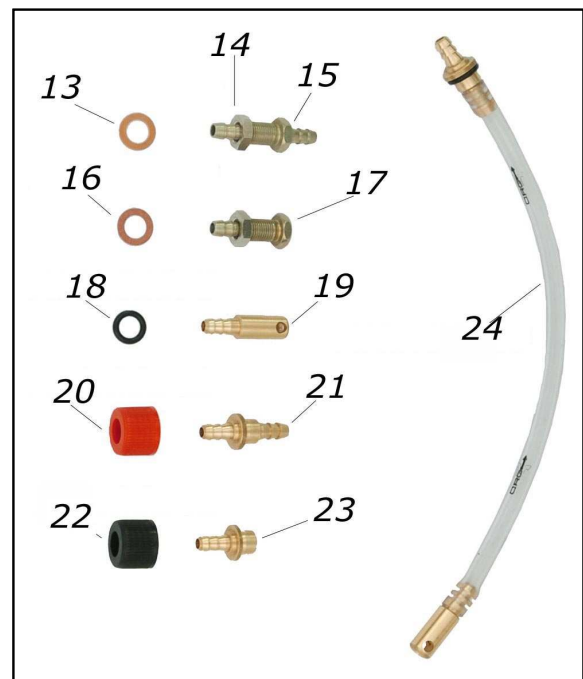

ES COD	DESCRIZIONE	ITEMS
4 AFS.01383	TAPPO Tanica Mini Nero	FUEL Tank MINI BlackCap
5 AFS.00143	TAPPO Tanica	FUEL Tank Cap
6 AFS.01384	TAPPO Tanica Mini Rosso	FUEL Tank MINI Red Cap
7 AFN.00140	OR Tanica	FUEL Tank Gasket
8 AFN.00144	GUARNIZIONE Tappo Tanica	RING > Fuel Tank Cap
9 AFS.00783	RACCORDO T Benzina	FUEL Pipe Fitting T
10 AFS.00941	RACCORDO Y Benzina	FUEL Pipe Fitting Y
11 AFS.01982	RACCORDO T FESTO	T-FITTING FESTO
12 AFS.01981	RACCORDO Y FESTO 6mm	Y-FITTING FESTO 6mm
13 AFN.01380	RONDELLA Rame 10 -16x1	COPPER Washer 10 -16x1
14 AFS.00325	DADO Raccordo Tanica	FUEL Tank >Nut for Fitting
15 AFS.00571	RACCORDO Pescante Tanica MINI	FUEL Tank MINI Catch Fitting
16 AFN.00323	RONDELLA FIBRA 10 -16x1	FIBER Washer 10-16x1
17 SZO.00324	RACCORDO RITORNO TANICA 125/NOL	BLEEDER FITTING NOL/125
18 AFN.01379	OR Raccordo Tanica	FUEL Tank Fitting Gasket
19 SL1.00147	PESCANTE	FUEL Tank Catch
20 AFS.00142	TAPPINO Pescante Tanica	FUEL Research Fitting Tap
21 SL1.00149	RACCORDO Pescante Tanica	FUEL Tank Catch Fitting
22 AFS.00141	TAPPINO Sfiato Tanica (nero)	CAP>Fuel Tank Pressure Valve
23 SZO.00151	RACCORDO Sfiato 100/125	BLEEDER Fitting 100/125
24 AMS.00139	TUBO Benzina al Mt.	FUEL PIPE x Meter
25 AFS.00587	FERMATANICA	TANK Holder
26 AFS.00753	TANICA RECUPERO c/tappo	RECOVERY Tank w/cap
AFS.00589	FASCETTA Tubo Benzina	FUEL Pipe Band
AFS.01016	FILTRO Benzina	FUEL Filter
AFS.01208	KIT ADESIVI Tanica 8,5 DX+SX	TANK Sticker KIT LT.8,5 RH+LF