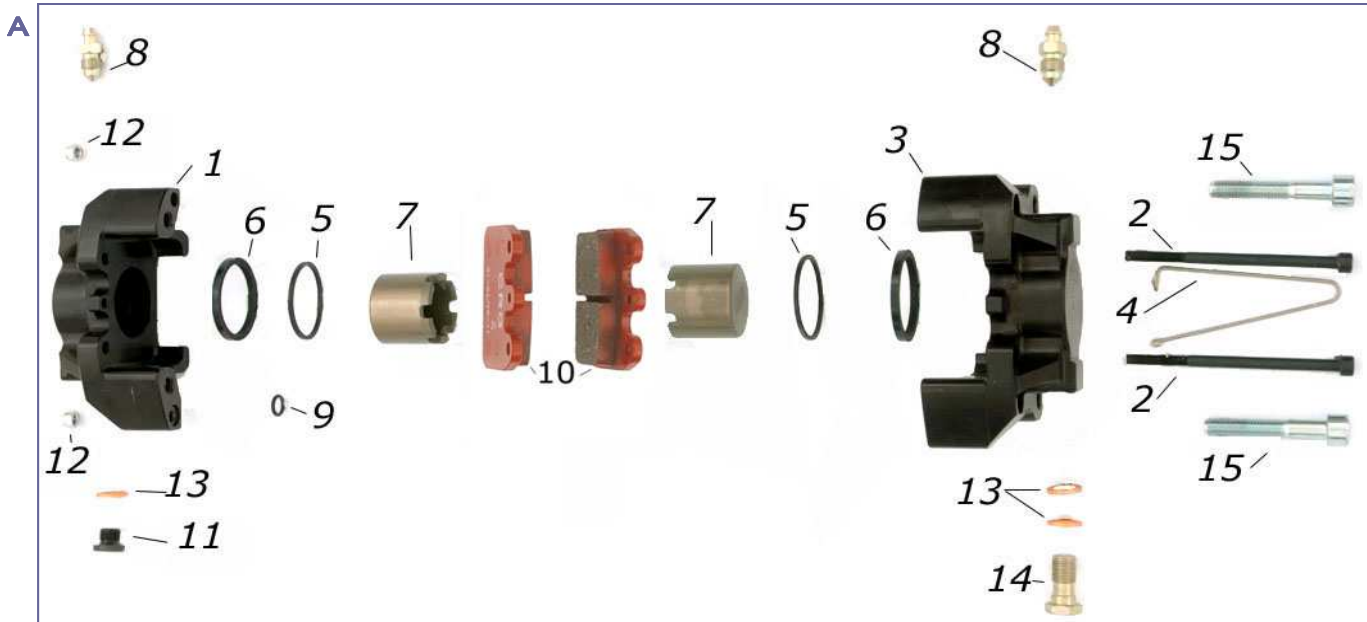

ES COD	DESCRIZIONE	ITEMS
A FM0.01727	PINZA FRENO POST V05 G CO	REAR BRAKE CALIPER V05 IRON CO
1 SDN.1678D	SEMI Pinza V05 Post. DX NERA	HALF R.CaliperV05 Right Black
2 AFN.01679	VITE M 5x 80 CILINDRICA	M 5 x 80 Conical Head Screw
3 SDN.1678S	SEMI Pinza V05 Post. SX NERA	HALF R.CaliperV05 Left Black
4 AFS.01682	SPINA Sicurezza V05/V08 Post.	V05/V08 Rear Safety Pin
5 AFS.01681	GOMMINO V05/V08 Parapolvere	V05/V08 Dust Guard Seal
6 AFS.01051	GOMMINO V05/V08 Pinza Post.	V05/V08 REAR Brake Calip.Seal
7 SD1.01680	PISTONCINO Pinza V05 Post.	V05 Rear Caliper Piston
8 SZ0.00184	SPURGO M10 UP/V04/V05	BLEEDER M10 UP/V04/V05
9 AFN.00182	OR Pinza UP/V04/V05	OR > Caliper UP/V04/V05
10 AFS.01745	PASTIGLIA V05 ROSSA Post	REAR Pad V05 C-IRON RED
11 SBN.00369	TAPPO M10 UP/V04/V05	CALIPER Cap M10 UP/V04/V05
12 AFN.00360	DADO M 5 Autobloccante Basso	NUT M 5 Low Self-Locking
13 AFN.00186	RONDELLA Rame 10,5-14x2	COPPER Washer 10,5-14x2
14 SZ0.00185	RACCORDO M10 UP/V04/V05	FITTING M10 UP/V04/V05
15 AFN.00159	VITE M 8x 45 CILINDRICA	M 8 x 45 Conical Head Screw
B CRG.01681	KIT REVISIONE Pinza Post.V05	KIT V05 Brake Caliper Overhaul

BUSSOLA DISCO / FK0.01660 / FLOATING BUSHING

ES COD	DESCRIZIONE	ITEMS
FK0.01660	BUSSOLA Disco V05 Post. Comp.	REAR BrakeDiscV05 Bushing Comp
1 SBN.01660	BUSSOLA Disco V05 Post.NERA	REAR Brake DiscV05 Bushing Bl.
2 AFN.01677	RONDELLA Elastica Disco Fr.V05	Elastic Washer V05 Brake Disc
3 AFN.00231	SEEGER D 8 Disco Freno	SEEGER D 8 Brake Disc
4 AFS.00232	SPINA Elastica D10 Disco Freno	ELASTIC Pin D10 Brake Disc

1 - 2 - 3 - 4