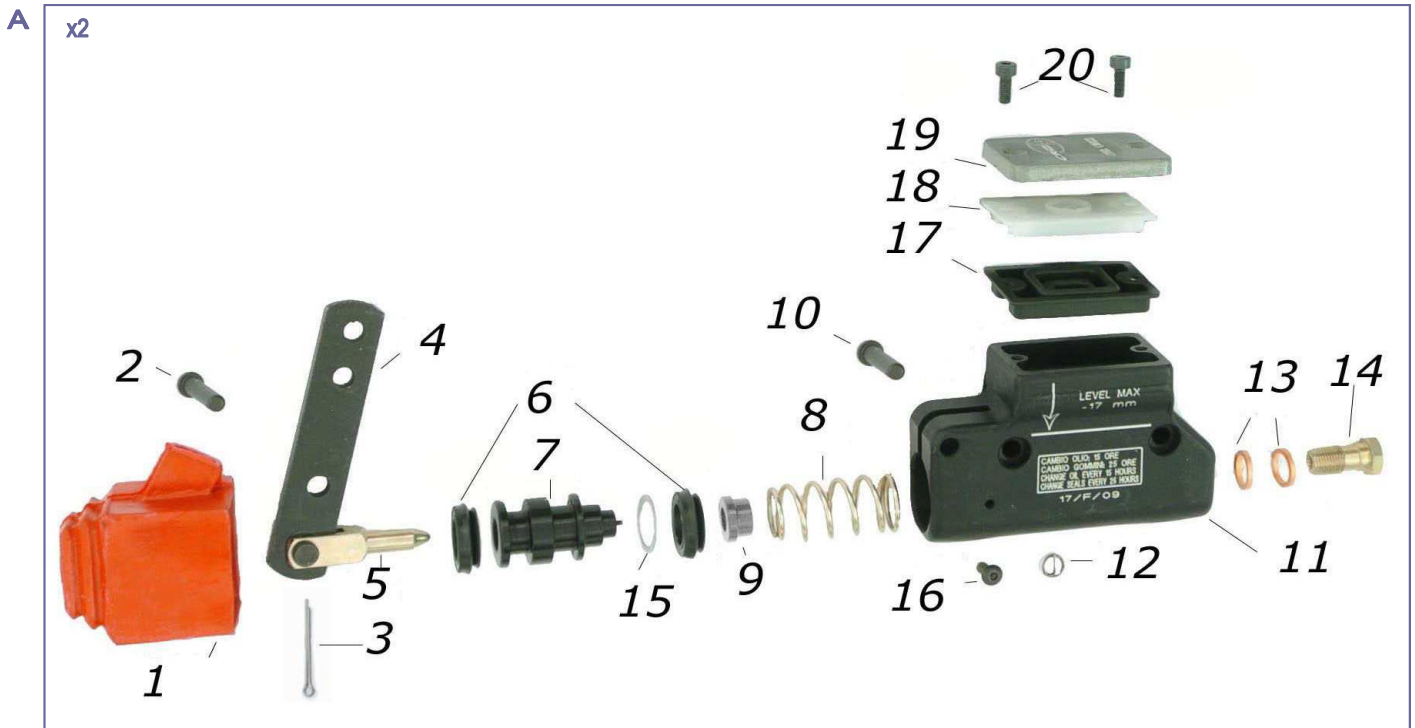

ES COD	DESCRIZIONE	ITEMS
A FM0.00329	DOPPIA PompaUP/V04+Rip.125	Doub.MasterCyl.UP/V04w/equa125
B CRG.00192	KIT Revisione 1 PompaFr.UP/V04	MASTER Cyl.OverhaulKit 1UP/V04
C FM0.00330	RIPARTITORE Frenata125cc	BRAKE Equalizer 125 complete
1 AFS.00199	COPRIPOLVERE Pompa Freni	MASTER Cylinder>Dust Cover
2 SBN.00200	SPINA Pompa Freni 16 mm NERA	MASTER Cylinder Pin 16mm BLACK
3 AFN.00201	COPIGLIA	MASTER Cylinder Split Pin
4 SBN.00197	LEVA Pompa Freni NERA	MASTER Cylinder LEVER Black
5 AFS.00196	PUNTALE Pompa Freni	FORK with Point
6 AFS.00194	GOMMINO Pompa UP/V04/V05	MASTER Cyl.Rubber UP/V04/V05
7 SAN.00210	PISTONCINO Pompa UP/V04/V05	MASTER Cyl.Piston UP/V04/V05
8 SZO.00193	MOLLA Pompa Freni UP/V04/V05	MASTER Cyl.Spring UP/V04/V05
9 SL1.00208	TAPPO MOLLA POMPA UP/V04/V05	MASTER CYL.SPRING CAP UP/V04/V05
10 SBN.00202	SPINA PompaFreni 35,5mm NERA	MASTER Cylinder Pin 35,5mm Bl.
11 SAN.00192	CORPO Pompa Freno UP/V04 NERO	MASTER Cylinder UP/V04 Body
12 AFS.00981	SPINA ELASTICA D 8	ELASTIC PIN D 8
13 AFN.00186	RONDELLA Rame 10,5-14x2	COPPER Washer 10,5-14x2
14 SZO.00185	RACCORDO M10 UP/V04/V05	FITTING M10 UP/V04/V05
15 AFN.00195	DISTANZIALE 14-20x0,5 Pompa F.	SPACER 14-20x0,5 Master Cylin.
16 AFN.00207	VITE M 4x 8 BOMBATA	M 4 x 8 Convex Head Screw
17 AFS.00205	MEMBRANA Pompa UP/V04	UP/V04>Gasket
18 AFS.00204	TAPPO Membrana Pompa UP/V04	UP/V04>Tank Gasket CAP
19 CRG.00212	COPERCHIO POMPA FRENO UP CRG	CRG MASTER CYLINDER UP COVER
20 AFN.00206	VITE M 4x 12 CILINDRICA	M 4 x 12 Conical Head Screw