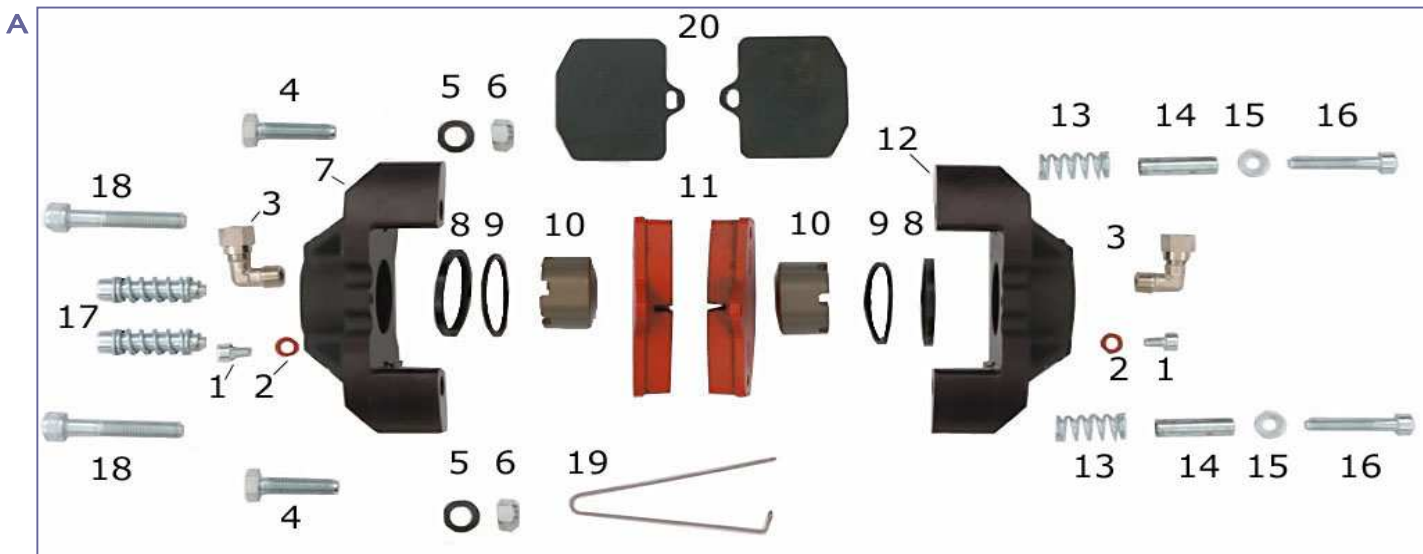

A

20

21

ES COD	DESCRIZIONE	ITEMS
A FM0.02004	PINZA FRENO POSTERIORE V08 CO REAR BRAKE CALIPER V08 CO	
1 AFN.00403	VITE M 5x 8 CILINDRICA	M 5 x 8 Conical Head Screw
2 AFN.00402	RONDELLA RAME 5-10x1,5	COPPER Washer 5-10x1,5
3 AFN.00409	RACCORDO L Per Pinza	BRAKE Caliper Fitting L
4 AFN.00307	VITE M 8x 30 ESAGONALE	M 8x 30 HEXAGONAL HEAD SCREW
5 AFN.00047	RONDELLA Ondulata 8	UNDULATED Washer 8
6 AFN.00286	DADO M 8 METALBLOCK	NUT M 8 Metalblock
7 SAN.2004S	SEMI Pinza V08 Pos.SX C/OR.NR	HALF R.CaliperV08 RH W/Ear BL.
8 AFS.01051	GOMMINO V05/V08 Pinza Post.	V05/V08 REAR Brake CaliperSeal
9 AFS.01681	GOMMINO V05/V08 Parapolvere	V05/V08 Dust Guard Seal
10 SD1.02006	PISTONCINO Pinza V08 Post.	V08 Rear Brake Piston
11 AFS.02000	PASTIGLIA Freno V08 Post.	V08 Rear Brake Pad
12 SAN.2004D	SEMI Pinza V08 Pos.DX No OR.NR	HALF R.CaliperV08 RH NoEar BL.
13 SBN.02014	MOLLA PASTIGLIA POST. V08 NERA	BRAKE PAD SPRING V08 REAR
14 SBN.00413	DISTANZIALE Past.Pos.V08-V99	REAR Brake Pad SpacerV08-V99
15 AFN.00105	RONDELLA 6,5-12x1,5	WASHER 6,5-12x1,5
16 AFN.00137	VITE M 6x 35 CILINDRICA	M 6 x 35 Conical Head Screw
17 FM0.02014	VITE Molla Pastiglia Post.V08	REAR BrakePad Spring V08 CO
18 AFN.00159	VITE M 8x 45 CILINDRICA	M 8 x 45 Conical Head Screw
19 AFS.01682	SPINA Sicurezza V05/V08 Post.	V05/V08 Rear Safety Pin
20 SBN.01931	SPESSORE Pastiglia V08 Post.	BRAKE Pad Spacer V08 Rear
B CRG.02004	KIT REVISIONE Pinza Post.V08	KIT V08 RearBrake Caliper Rev.