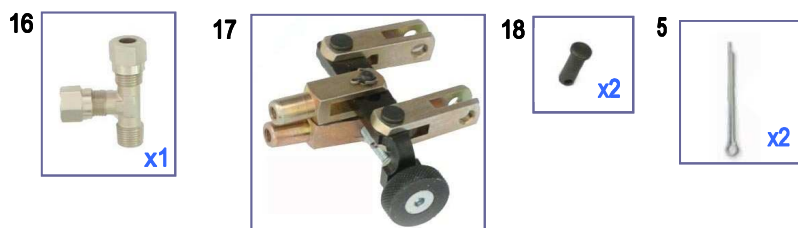

ES COD	DESCRIZIONE	ITEMS
FM0.00485	DOPPIA Pompa V08-V99+Ripar.125	2 MasterCyl.V08-V99 w/equa.125
B FM0.00421	POMPA Freni V08/V99 Comp	MASTER Cylinder V08/V99 Comp.
1 AFS.00199	COPRIPOLVERE Pompa Freni	MASTER Cylinder>Dust Cover
2 SBN.00200	SPINA Pompa Freni 16 mm NERA	MASTER Cylinder Pin 16mm BLACK
3 SBN.00197	LEVA Pompa Freni NERA	MASTER Cylinder LEVER Black
4 AFS.00196	PUNTALE Pompa Freni	FORK with Point
5 AFN.00201	COPIGLIA	MASTER Cylinder Split Pin
6 SL1.00426	PISTONCINO Pompa V99/V08	MASTER Cyl.Piston V99/V08
7 AFS.00406	GOMMINO Pinza/Pompa V99 D22	PISTON Seal D22 V99/V08
8 AFS.00423	TAPPO Molla Pompa V99/V08	MASTER Cyl.Spring Cap V99/V08
9 SZ0.00422	MOLLA Pompa Freni V99/V08	MASTER Cyl.Spring V99/V08
10 SBN.00202	SPINA PompaFreni 35,5mm NERA	MASTER Cylinder Pin 35,5mm Bl.
11 SAN.00421	CORPO Pompa Freno V99 NERO	MASTER Cylinder V99 Body BL
12 AFN.01368	RONDELLA FIBRA 6-10x2	FIBER Washer 6-10x2
13 AFN.00860	VITE M 6x 10 TCI	M 6 x 10 TCI Head Screw
14 AFS.00981	SPINA ELASTICA D 8	ELASTIC PIN D 8
15 AFN.00425	RACCORDO DIRITTO Completo	PIPE-Fitting>Straight Comp
16 AFN.00486	RACCORDO T Per Pompa	MASTER Cylinder Fitting T
17 FM0.00330	RIPARTITORE Frenata125cc	BRAKE Equalizer 125 complete
18 SBN.00214	SPINA Ripartitore 17,5mm NERA	DIVIDER Pin 17,5mm BLACK
AFN.00786	VITE M 6x 80 CILINDRICA	M 6x 80 Conical Head Screw
SBN.00220	SPESSORE 6,5-15x 3 Pompa	MASTER Cyl.Spacer 6,5-15x 3
AFN.00105	RONDELLA 6,5-12x1,5	WASHER 6,5-12x1,5
AFN.00264	DADO M 6 Autobloccante ALTO	NUT M 6 High Self-Locking
A CRG.00421	KIT Revisione 1 PompaFreni V08-V99	MASTER Cyl.OverhaulKit 1 V08-V99