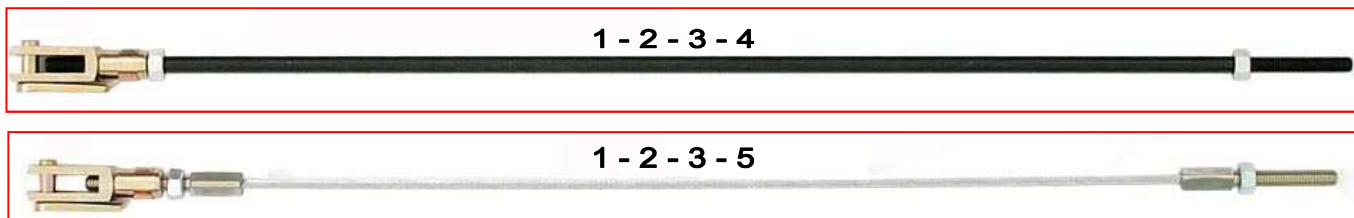

ES COD	DESCRIZIONE	ITEMS
CRG.02003	IMPIANTO V08 125/D50 CO	V08 125/D50 BRAKE SYSTEM COMP.
1 AFS.00216	FORCHETTA Semplice STD	SIMPLE Fork Standard
2 AFS.00224	CLIFT STD	CLIFT STD
3 AFN.00093	DADO M 6	NUT M 6
4 SBN.00223	ASTA Freno cm.42 NERA	DRAW Pin cm.42 BLACK
5 AFS.00227	CAVO Sicurezza Cm.41,5	SAFETY Cable Cm.41,5
6 FMN.00832	MOZZO DISCO POST.ALL.50 V08/V99 CO	AL REAR BRAKE DISC HUB 50 V08/V99 CO
7 FC0.02008	PIASTRA Supp.Pinza V08 Post.3F	BRAKE Caliper Supp.V08 Rear 3H
8 SL1.02011	DISCO Freno V08 Posteriore	REAR Brake Disc V08
9 AFN.00295	VITE M 6x 25 SVASATA	M 6x 25 Countersunk Head Screw
11 AFN.02476	VITE M 8x130 CILINDRICA	M 8x130 Conical Head Screw
12 FM0.00485	DOPPIA Pompa V08-V99+Ripar.125	2 MasterCyl.V08-V99 w/equa.125
13 FAN.01462	DISTANZIALE Pinza xIbrido NERO	CALIPER Spacer BLACK x Hybrid
14 FM0.00435	TUBO FRENO TRIS POST.V08/V99	REAR BRAKE TUBE TRIS V08/V99
15 AFN.00047	RONDELLA Ondulata 8	UNDULATED Washer 8
16 AFN.00286	DADO M 8 METALBLOCK	NUT M 8 Metalblock
17 AFN.00277	RONDELLA 8,5-14x2	WASHER 8,5-14x2
18 AFN.00234	DADO M 6 METALBLOCK	NUT M 6 METALBLOCK
19 AFN.00105	RONDELLA 6,5-12x1,5	WASHER 6,5-12x1,5
20 FM0.2004D	GRUPPO ANT.V08 CRG 8-17 DX	FRONT GROUP V08 CRG 8-17 RH
21 FM0.2004S	GRUPPO ANT.V08 CRG 8-17 SX	FRONT GROUP V08 CRG 8-17 LF
22 AFS.00487	TUBO FRENO V08 Ant.Cod.mm1080	BRAKE Tube V08 Fr.Tang mm1080
23 AFS.00488	TUBO FRENO V08 Ant.Cod.mm 670	BRAKE Tube V08 Fr.Tang mm 670

A