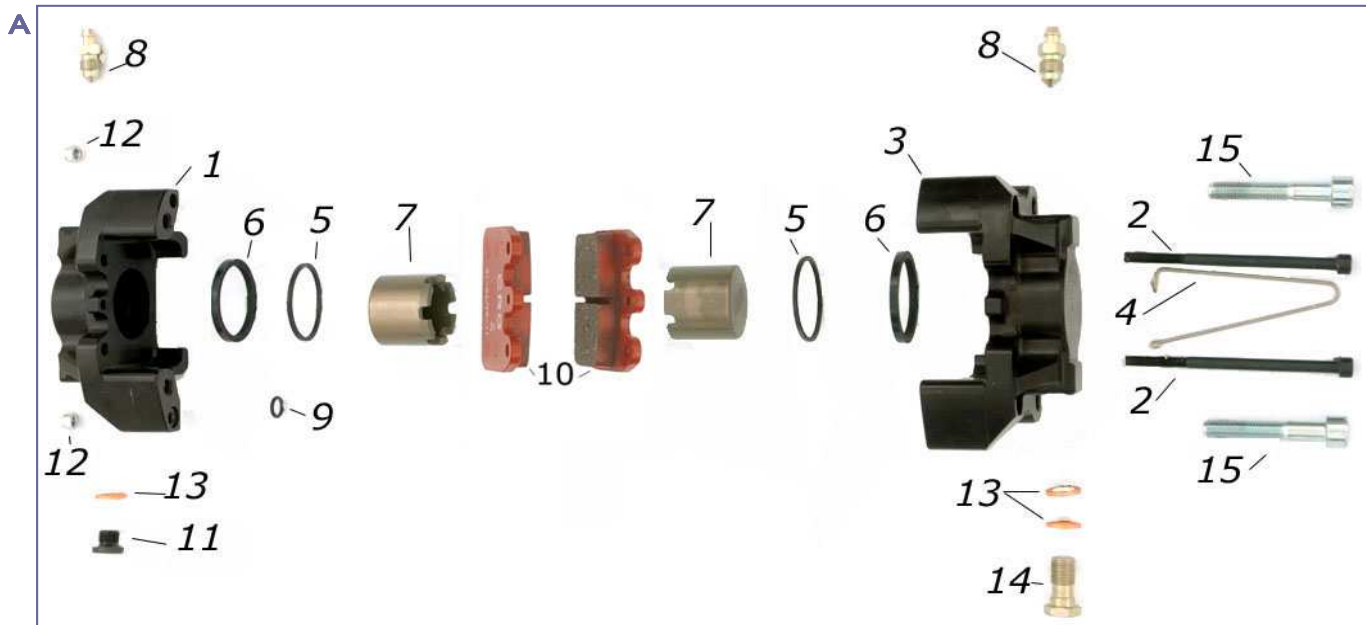

ES COD	DESCRIZIONE	ITEMS
A FM0.01727	PINZA FRENO POST V05 G CO	REAR BRAKE CALIPER V05 IRON CO
1 SDN.1678D	SEMI Pinza V05 Post. DX NERA	HALF R.CaliperV05 Right Black
2 AFN.01679	VITE M 5x 80 CILINDRICA	M 5 x 80 Conical Head Screw
3 SDN.1678S	SEMI Pinza V05 Post. SX NERA	HALF R.CaliperV05 Left Black
4 AFS.01682	SPINA Sicurezza V05/V08 Post.	V05/V08 Rear Safety Pin
5 AFS.01681	GOMMINO V05/V08 Parapolvere	V05/V08 Dust Guard Seal
6 AFS.01051	GOMMINO V05/V08 Pinza Post.	V05/V08 REAR Brake Calip.Seal
7 SD1.01680	PISTONCINO Pinza V05 Post.	V05 Rear Caliper Piston
8 SZ0.00184	SPURGO M10 UP/V04/V05	BLEEDER M10 UP/V04/V05
9 AFN.00182	OR Pinza UP/V04/V05	OR > Caliper UP/V04/V05
10 AFS.01745	PASTIGLIA V05 ROSSA Post	REAR Pad V05 C-IRON RED
11 SBN.00369	TAPPO M10 UP/V04/V05	CALIPER Cap M10 UP/V04/V05
12 AFN.00360	DADO M 5 Autobloccante Basso	NUT M 5 Low Self-Locking
13 AFN.00186	RONDELLA Rame 10,5-14x2	COPPER Washer 10,5-14x2
14 SZ0.00185	RACCORDO M10 UP/V04/V05	FITTING M10 UP/V04/V05
15 AFN.00159	VITE M 8x 45 CILINDRICA	M 8 x 45 Conical Head Screw
B CRG.01681	KIT REVISIONE Pinza Post.V05	KIT V05 Brake Caliper Overhaul

BUSSOLA DISCO / FK0.01660 / FLOATING BUSHING

ES COD	DESCRIZIONE	ITEMS
C FK0.01660	BUSSOLA Disco V05 Post. Comp.	REAR BrakeDiscV05 Bushing Comp
1 SBN.01660	BUSSOLA Disco V05 Post. NERA	REAR Brake DiscV05 Bushing Bl.
2 AFN.01677	RONDELLA Elastica Disco Fr.V05	Elastic Washer V05 Brake Disc
3 AFN.00231	SEEGER D 8 Disco Freno	SEEGER D 8 Brake Disc
4 AFS.00232	SPINA Elastica D10 Disco Freno	ELASTIC Pin D10 Brake Disc