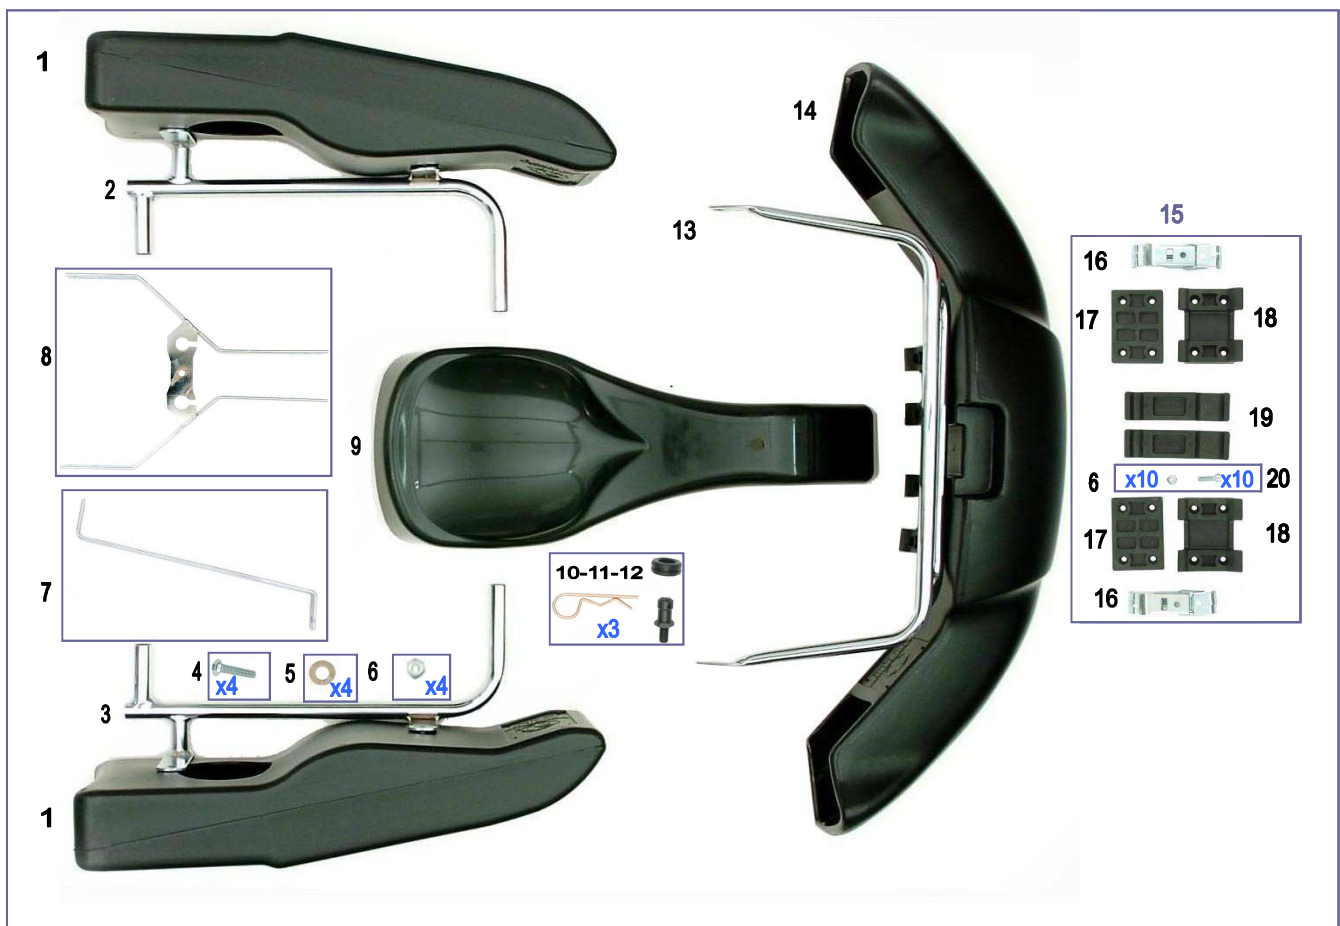

ES COD	DESCRIZIONE	ITEMS
A CRG.01646	KIT CARENE NA Mini c/attacchi	BODYWORK SET MINI NA w/connect
1 AFS.00757	CARENATURA NEWAGE	SIDE FAIRING NA
2 SC0.1540S	PARAURTI LATERALE MINI NA SX	SIDE FENDER MINI NA LF
3 SC0.1540D	PARAURTI LATERALE MINI NA DX	SIDE FENDER MINI NA RH
4 AFN.02144	VITE M 6x 20 BOMBATA	M 6x 20 Convex Head Screw
5 AFN.00105	RONDELLA 6,5-12x1,5	WASHER 6,5-12x1,5
6 AFN.00264	DADO M 6 Autobloccante ALTO	NUT M 6 High Self-Locking
7 SC0.01548	SUPPORTO FRONTALINO INF.NA/INF.XL	FRONT FAIRING SUPPORT BELOW NA/XL
8 SC0.01547	SUPPORTO PULSANTIERA-FRONTALINO NA	FRONT FAIRING/CONSOLE SUPPORT NA
9 AFS.00759	FRONTALINO NEWAGE	FRONT Fairing New Age
10 SZ0.00102	SPINA ELASTICA SUPPORTO FRONTALINO	FRONT FAIRING ELASTIC PIN
11 AFS.00101	GOMMINO SUPPORTO FRONTALINO	FRONT FAIRING RUBBER
12 SBN.00103	PERNO SUPPORTO FRONTALINO NERO	FRONT FAIRING PIVOT
13 SC0.00557	PARAURTO ANT. MINI NA-PUFFO	NA MINI-PUFFO FRONT FENDER
14 AFS.00758	SPOILER NEWAGE	FRONT Spoiler New Age
15 AFS.01551	KIT FISSAGGIO SPOILER NA (MINI)	NA MINI SPOILER CONNECT.KIT
16 AFS.00503	GANCIO RAPIDO SPOILER (1 PZ.)	FAST CLAMPS FOR SPOILER (1)
17 AFS.00034	PLACCA FIX SPOILER NA INTERNA	PLASTIC INT.PLATE NA SPOILER
18 AFS.00036	PLACCA FIX SPOILER NA ESTERNA	PLASTIC EXT.PLATE NA SPOILER
19 AFS.00504	SUPPORTO SPOILER PLASTICA	SPOILER PLASTIC SUPPORT
20 AFN.00478	VITE M 6x 25 CILINDRICA	M 6x 25 CONICAL HEAD SCREW
AFS.01563	KIT ADESIVI NEW AGE	STICKERS KIT New Age
AFS.01895	KIT ADESIVI NEW AGE SPOILER	FRONT SPOILER NA STICKERS
FK0.01562	KIT SUPPORTI FRONTALINO NA	FRONT FAIRING NA SUPPORT KIT
FK0.01646	KIT CARENE NA MINI PLASTICA	FAIRINGS KIT NA MINI PLASTIC

A