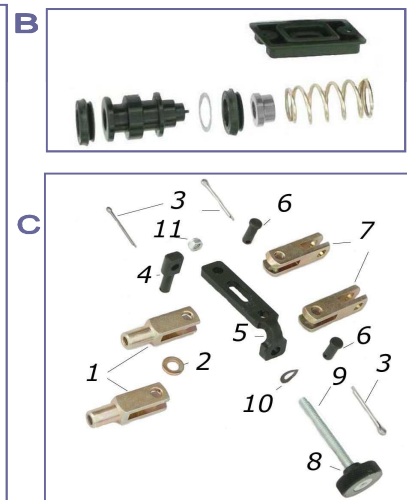

ES COD	DESCRIZIONE	ITEMS
A FM0.00192	POMPA FRENI UP/V04/V05 CRG CO	REAR MASTER CYLINDER V05 CRG CO
1 AFS.00199	COPRIPOVERE Pompa Freni	MASTER Cylinder>Dust Cover
2 SBN.00200	SPINA Pompa Freni 16 mm NERA	MASTER Cylinder Pin 16mm BLACK
3 AFN.00201	COPIGLIA	MASTER Cylinder Split Pin
4 SBN.00197	LEVA Pompa Freni NERA	MASTER Cylinder LEVER Black
5 AFS.00196	PUNTALE Pompa Freni	FORK with Point
6 AFS.00194	GOMMINO Pompa UP/V04/V05	MASTER Cyl.Rubber UP/V04/V05
7 SAN.00210	PISTONCINO Pompa UP/V04/V05	MASTER Cyl.Piston UP/V04/V05
8 SZO.00193	MOLLA Pompa Freni UP/V04/V05	MASTER Cyl.Spring UP/V04/V05
9 SL1.00208	TAPPO MOLLA POMPA UP/V04/V05	MASTER CYL.SPRING CAP UP/V04/V05
10 SBN.00202	SPINA PompaFreni 35,5mm NERA	MASTER Cylinder Pin 35,5mm Bl.
11 SAN.00192	CORPO Pompa Freno UP/V04 NERO	MASTER Cylinder UP/V04 Body
12 AFS.00981	SPINA ELASTICA D 8	ELASTIC PIN D 8
13 AFN.00186	RONDELLA Rame 10,5-14x2	COPPER Washer 10,5-14x2
14 SZO.00185	RACCORDO M10 UP/V04/V05	FITTING M10 UP/V04/V05
15 AFN.00195	DISTANZIALE 14-20x0,5 Pompa F.	SPACER 14-20x0,5 Master Cylin.
16 AFN.02262	VITE M 4x 6 BOMBATA	M 4x 6 CONVEX HEAD SCREW
17 AFS.00205	MEMBRANA Pompa UP/V04	UP/V04>Gasket
18 AFS.00204	TAPPO Membrana Pompa UP/V04	UP/V04>Tank Gasket CAP
19 CRG.00212	COPERCHIO POMPA FRENO UP CRG	CRG MASTER CYLINDER UP COVER
20 AFN.00206	VITE M 4x 12 CILINDRICA	M 4 x 12 Conical Head Screw
B CRG.00192	KIT Revisione 1 PompaFr.UP/V04	MASTER Cyl.OverhaulKit 1UP/V04

RIPARTITORE FRENATA / FM0.00330 / BRAKE EQUALIZER

ES COD	DESCRIZIONE	ITEMS
C FM0.00330	RIPARTITORE Frenata125cc	BRAKE Equalizer 125 complete
1 AFS.00216	FORCHETTA Semplice STD	SIMPLE Fork Standard
2 AFN.00105	RONDELLA 6,5-12x1,5	WASHER 6,5-12x1,5
3 AFN.00201	COPIGLIA	MASTER Cylinder Split Pin
4 SBN.00335	PERNO Registro Rip.125 NERO	MASTER Cyl.Div.125 Reg.Pivot
5 SBN.00334	PIASTRINA Ripartitore125 NERA	MASTER Cyl.Divider 125 Plate
6 SBN.00214	SPINA Ripartitore 17,5mm NERA	DIVIDER Pin 17,5mm BLACK
7 AFS.00215	FORCHETTA Doppia	DOUBLE Fork
8 SAN.00333	POMOLO Registro Ripartit. NERO	DIVIDER Register Pommel Black
9 AFN.02322	VITE M 6x 70 SVASATA	M 6 x 70 Countersunk HeadScrew
10 AFN.00331	RONDELLA Ondulata 6	UNDULATED WASHER 6
11 AFN.00106	DADO M 6 Autobloccante BASSO	NUT M 6 LOW Self-locking