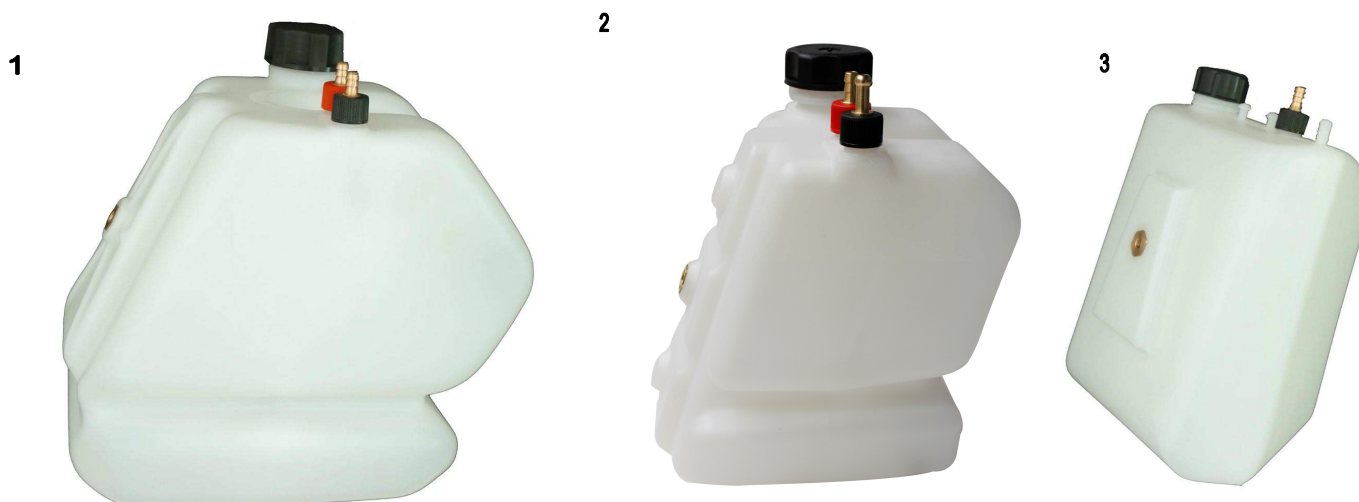

TANICA / FUEL TANK

ES COD	DESCRIZIONE	ITEMS
1 FM0.00138	TANICA LT.8,5 100cc COMP	FUEL TANK LT.8,5 100 COMP
1 FM0.00322	TANICA LT.8,5 125cc COMP	FUEL TANK LT.8,5 125 COMP
2 AFS.02766	TANICA LT.3,5 MINI 2011 COMP	FUEL TANK LT.3,5 MINI 2011 COMP
3 FM0.00858	TANICA LT.5 COMP	FUEL TANK LT.5 COMP