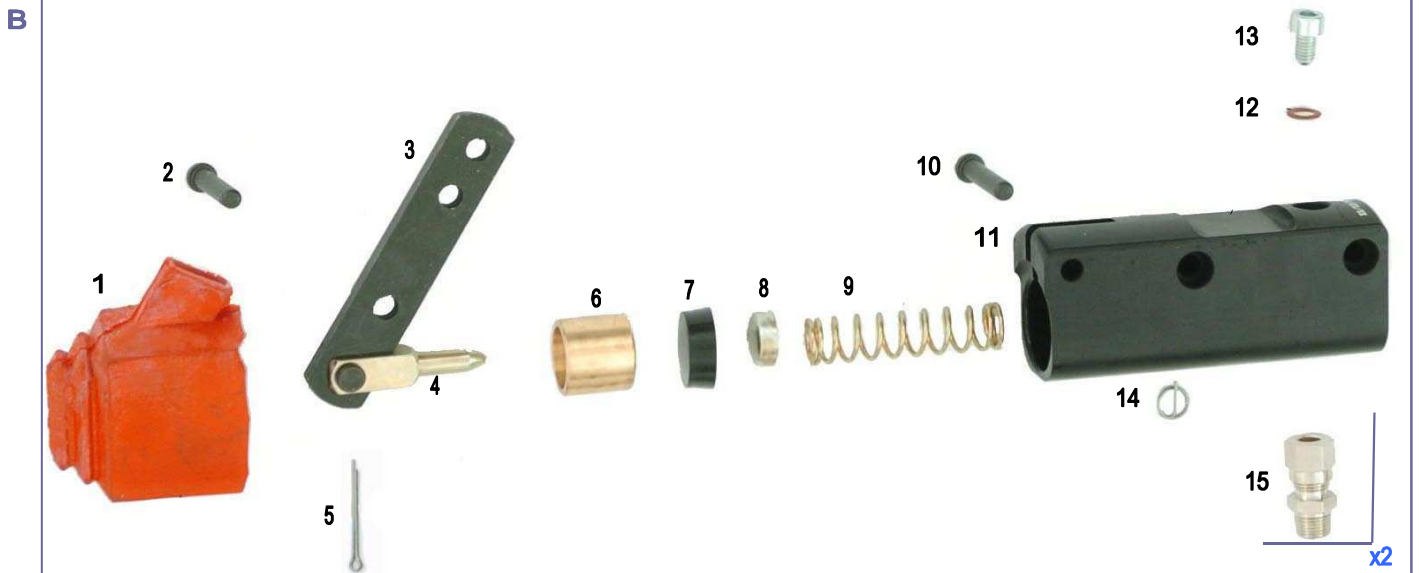

ES COD	DESCRIZIONE	ITEMS
FM0.00485	DOPPIA Pompa V08-V99+Ripar.125	2 MasterCyl.V08-V99 w/equa.125
B FM0.00421	POMPA Freni V08/V99 Comp	MASTER Cylinder V08/V99 Comp.
1 AFS.00199	COPRIPOLVERE Pompa Freni	MASTER Cylinder>Dust Cover
2 SBN.00200	SPINA Pompa Freni 16 mm NERA	MASTER Cylinder Pin 16mm BLACK
3 SBN.00197	LEVA Pompa Freni NERA	MASTER Cylinder LEVER Black
4 AFS.00196	PUNTALE Pompa Freni	FORK with Point
5 AFN.00201	COPIGLIA	MASTER Cylinder Split Pin
6 SL1.00426	PISTONCINO Pompa V99/V08	MASTER Cyl.Piston V99/V08
7 AFS.00406	GOMMINO Pinza/Pompa V99 D22	PISTON Seal D22 V99/V08
8 AFS.00423	TAPPO Molla Pompa V99/V08	MASTER Cyl.Spring Cap V99/V08
9 SZ0.00422	MOLLA Pompa Freni V99/V08	MASTER Cyl.Spring V99/V08
10 SBN.00202	SPINA PompaFreni 35,5mm NERA	MASTER Cylinder Pin 35,5mm Bl.
11 SAN.00421	CORPO Pompa Freno V99 NERO	MASTER Cylinder V99 Body BL
12 AFN.01368	RONDELLA FIBRA 6-10x2	FIBER Washer 6-10x2
13 AFN.00860	VITE M 6x 10 TCI	M 6 x 10 TCI Head Screw
14 AFS.00981	SPINA ELASTICA D 8	ELASTIC PIN D 8
15 AFN.00425	RACCORDO DIRITTO Completo	PIPE-Fitting>Straight Comp
16 AFN.00486	RACCORDO T Per Pompa	MASTER Cylinder Fitting T
17 FM0.00330	RIPARTITORE Frenata125cc	BRAKE Equalizer 125 complete
18 SBN.00214	SPINA Ripartitore 17,5mm NERA	DIVIDER Pin 17,5mm BLACK
AFN.00786	VITE M 6x 80 CILINDRICA	M 6x 80 Conical Head Screw
SBN.00220	SPESSORE 6,5-15x 3 Pompa	MASTER Cyl.Spacer 6,5-15x 3
AFN.00105	RONDELLA 6,5-12x1,5	WASHER 6,5-12x1,5
AFN.00264	DADO M 6 Autobloccante ALTO	NUT M 6 High Self-Locking
A CRG.00421	KIT Revisione 1 PompaFreni V08-V99	MASTER Cyl.OverhaulKit 1 V08-V99