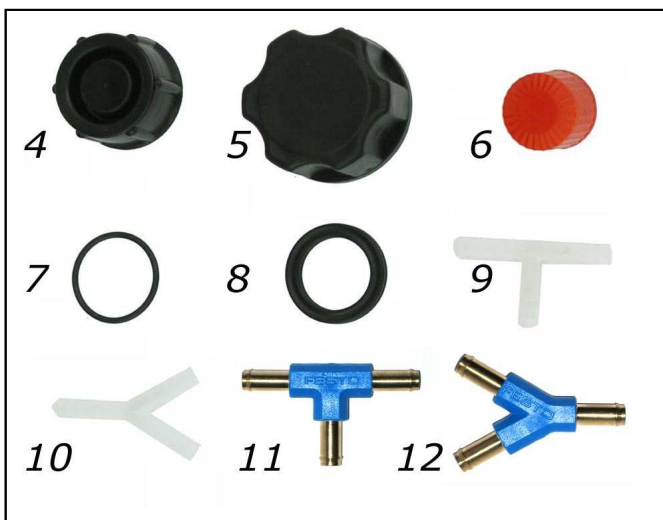

ES COD	DESCRIZIONE	ITEMS
4 AFS.01383	TAPPO Tanica Mini Nero	FUEL Tank MINI BlackCap
5 AFS.00143	TAPPO Tanica	FUEL Tank Cap
6 AFS.01384	TAPPO Tanica Mini Rosso	FUEL Tank MINI Red Cap
7 AFN.00140	OR Tanica	FUEL Tank Gasket
8 AFN.00144	GUARNIZIONE Tappo Tanica	RING > Fuel Tank Cap
9 AFS.00783	RACCORDO T Benzina	FUEL Pipe Fitting T
10 AFS.00941	RACCORDO Y Benzina	FUEL Pipe Fitting Y
11 AFS.01982	RACCORDO T FESTO	T-FITTING FESTO
12 AFS.01981	RACCORDO Y FESTO 6mm	Y-FITTING FESTO 6mm
13 AFN.01380	RONDELLA Rame 10 -16x1	COPPER Washer 10 -16x1
14 AFS.00325	DADO Raccordo Tanica	FUEL Tank >Nut for Fitting
15 AFS.00571	RACCORDO Pescante Tanica MINI	FUEL Tank MINI Catch Fitting
16 AFN.00323	RONDELLA FIBRA 10 -16x1	FIBER Washer 10-16x1
17 SZO.00324	RACCORDO RITORNO TANICA 125/NOL	BLEEDER FITTING NOL/125
18 AFN.01379	OR Raccordo Tanica	FUEL Tank Fitting Gasket
19 SL1.00147	PESCANTE	FUEL Tank Catch
20 AFS.00142	TAPPINO Pescante Tanica	FUEL Research Fitting Tap
21 SL1.00149	RACCORDO Pescante Tanica	FUEL Tank Catch Fitting
22 AFS.00141	TAPPINO Sfiato Tanica (nero)	CAP>Fuel Tank Pressure Valve
23 SZO.00151	RACCORDO Sfiato 100/125	BLEEDER Fitting 100/125
24 AMS.00139	TUBO Benzina al Mt.	FUEL PIPE x Meter
25 AFS.00587	FERMATANICA	TANK Holder
26 AFS.00753	TANICA RECUPERO c/tappo	RECOVERY Tank w/cap
AFS.00589	FASCETTA Tubo Benzina	FUEL Pipe Band
AFS.01016	FILTRO Benzina	FUEL Filter
AFS.01208	KIT ADESIVI Tanica 8,5 DX+SX	TANK Sticker KIT LT.8,5 RH+LF