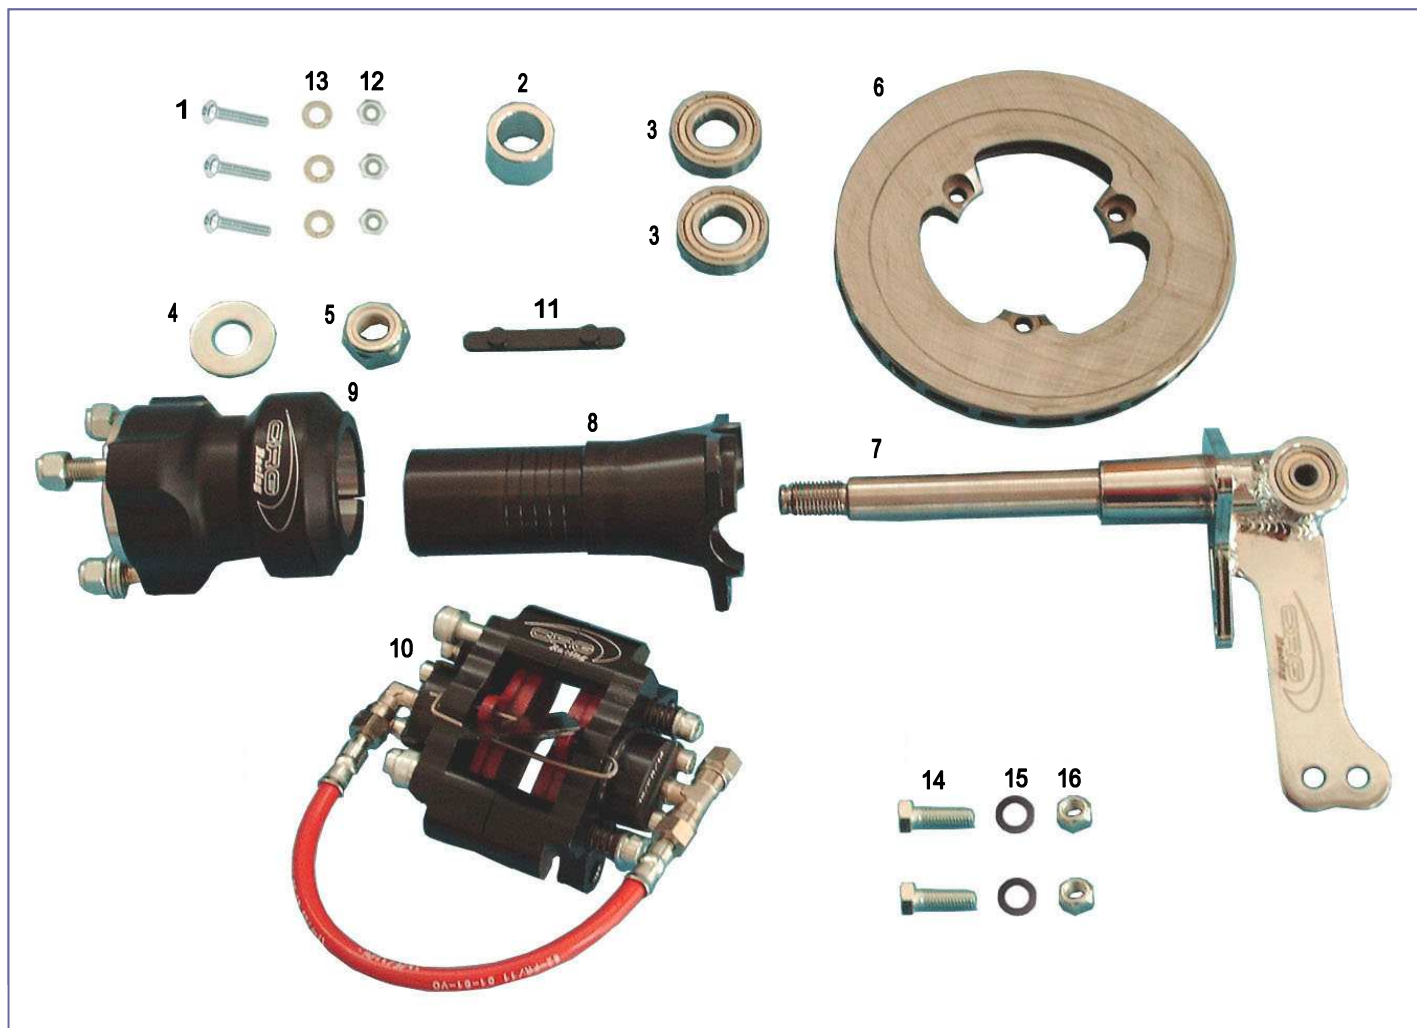

RACCORDI / V08 / FITTINGS

ES COD	DESCRIZIONE	ITEMS
1 AFN.01042	OGIVA Esterna Tubo Freno	External Ogive>Brake Tube
2 AFN.01041	OGIVA Interna Tubo Freno	Internal Ogive>Brake Tube
3 AFN.00425	RACCORDO DIRITTO Completo	PIPE-Fitting>Straight Comp.
4 AFN.00409	RACCORDO L Per Pinza	BRAKE Caliper Fitting L
5 AFN.00484	DADO Prolunga Raccordo	NUT for Fitting
6 AFN.01363	DADO Raccordo	NUT >>> Fitting
7 AFN.00486	RACCORDO T Per Pompa	MASTER Cylinder Fitting T
8 AFN.01367	RACCORDO T Per Pinza	FITTING T Brake Caliper
9 AFN.00431	RACCORDO T Per Tubo Freno	BRAKE Tube Fitting T