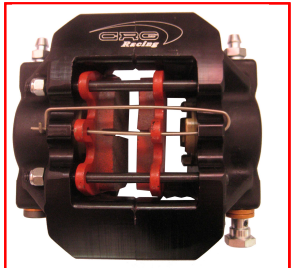

1 - 2 - 3 - 5

10

14

22

23-24-25

26