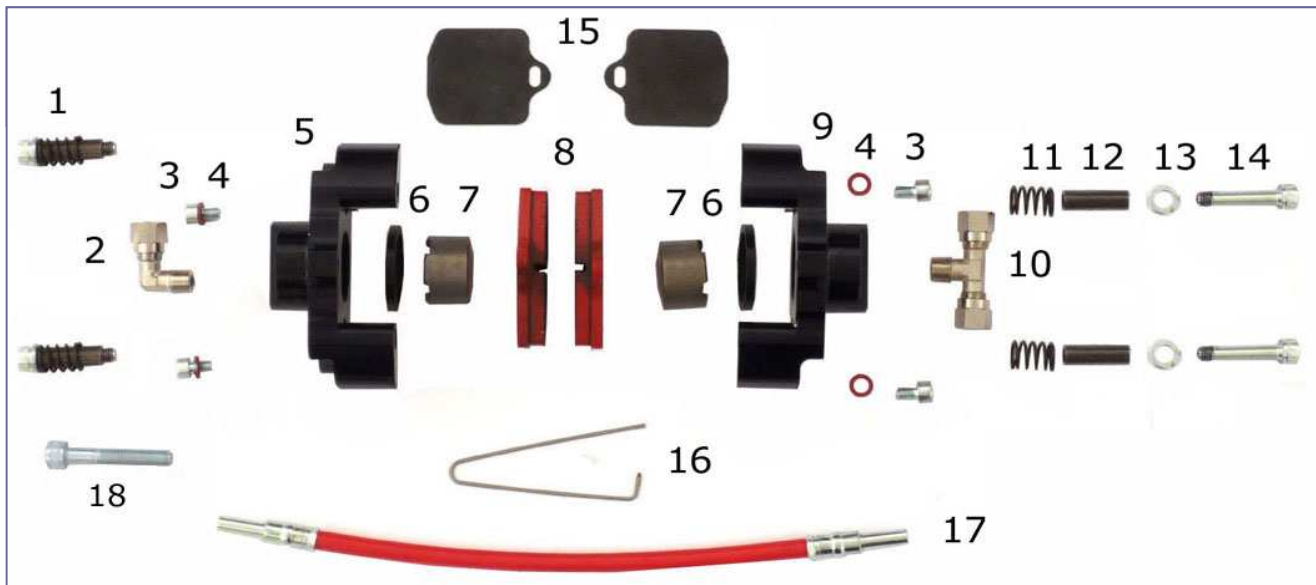

ES COD	DESCRIZIONE	ITEMS
FM0.2005D	PINZA Anteriore V08 DX Comp	FRONT Brake Caliper V08 RH CO
FM0.2005S	PINZA Anteriore V08 SX Comp	FRONT Brake Caliper V08 LF CO
1 FM0.02003	VITE Molla Pastiglia Ant.V08	FRONT BrakePad Spring V08 CO
2 AFN.00409	RACCORDO L Per Pinza	BRAKE Caliper Fitting L
3 AFN.00403	VITE M 5x 8 CILINDRICA	M 5 x 8 Conical Head Screw
4 AFN.00402	RONDELLA RAME 5-10x1,5	COPPER Washer 5-10x1,5
5 SAN.2005S	SEMI Pinza V08 A.DX/SX C/OR NR	HALF F.CaliperV08 RH/LFw/earBL
6 AFS.00179	GOMMINO Pinza UP/V04/V05 Ant.	UP/V04/V05 Fr. Piston Seal
7 SD1.00370	PISTONCINO PinzaUP/V04-05-08 A	UP/V04/V05/V08 Fr.Brake Piston
8 AFS.02001	PASTIGLIA Freno V08 Ant.	FRONT Brake Pad V08
9 SAN.2005D	SEMI Pinza V08 A.DX/SX N/OR NR	HALF F.CaliperV08 RH/LFn/earBL
10 AFN.01367	RACCORDO T Per Pinza	FITTING T Brake Caliper
11 SBN.02003	MOLLA Pastiglia Ant.V08 NERA	FRONT Brake Pad SpringV08 BL
12 SBN.02015	DISTANZIALE Pastiglia Ant.V08	FRONT BrakePad SpringSpacerV08
13 AFN.00105	RONDELLA 6,5-12x1,5	WASHER 6,5-12x1,5
14 AFN.00281	VITE M 6x 30 CILINDRICA	M 6 x 30 Conical Head Screw
15 SBN.01973	SPESSORE Pastiglia V08 Ant.	BRAKE Pad Spacer V08 FRONT
16 AFS.00892	SPINA SICUREZZA V08 ANT	SAFETY PIN V08 FRONT
17 AFS.00429	TUBO FRENO V08 Ant.Cod.mm 250	BRAKE Tube V08 Fr.Tang mm 250
18 AFN.00159	VITE M 8x 45 CILINDRICA	M 8 x 45 Conical Head Screw